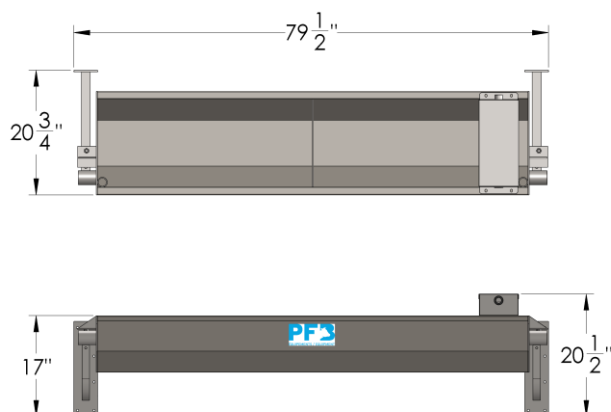

Abreuvoir réversible 4'

VIDANGEZ RAPIDEMENT L'EAU STAGNANTE

INSTALLATION MURALE

- FABRICATION EN ACIER INOXYDABLE
- CAPACITÉ DE 75 LITRES
- AUCUN OUTIL NÉCESSAIRE POUR AJUSTEMENT DE LA VALVE
- LONGUEUR 55 1/2"
- PROFONDEUR 20 3/4"
- HAUTEUR 20 1/2"

HAUTEUR D'INSTALLATION RECOMMANDÉE DE 30" À 32"
DU DESSUS DE L'ABREUVOIR AU PLANCHER

INSTALLATION AU PLANCHER

- FABRICATION EN ACIER INOXYDABLE
- CAPACITÉ DE 75 LITRES
- AUCUN OUTIL NÉCESSAIRE POUR AJUSTEMENT DE LA VALVE
- LONGUEUR 55 1/2"
- LARGEUR 17 1/4"
- HAUTEUR 21 3/4"
- HAUTEUR HORS TOUT 25 1/4"

Abreuvoir réversible 6'

VIDANGEZ RAPIDEMENT L'EAU STAGNANTE

INSTALLATION MURALE

- FABRICATION EN ACIER INOXYDABLE
- CAPACITÉ DE 113 LITRES
- AUCUN OUTIL NÉCESSAIRE POUR AJUSTEMENT DE LA VALVE
- LONGUEUR 79 1/2"
- LARGEUR 20 3/4"
- HAUTEUR 20 1/2"

HAUTEUR D'INSTALLATION RECOMMANDÉE DE 30" À 32"
DU DESSUS DE L'ABREUVOIR AU PLANCHER

INSTALLATION AU PLANCHER

- FABRICATION EN ACIER INOXYDABLE
- CAPACITÉ DE 113 LITRES
- AUCUN OUTIL NÉCESSAIRE POUR AJUSTEMENT DE LA VALVE
- LONGUEUR 79 1/2"
- LARGEUR 17 1/4"
- HAUTEUR 21 3/4"
- HAUTEUR HORS TOUT 25 1/4"