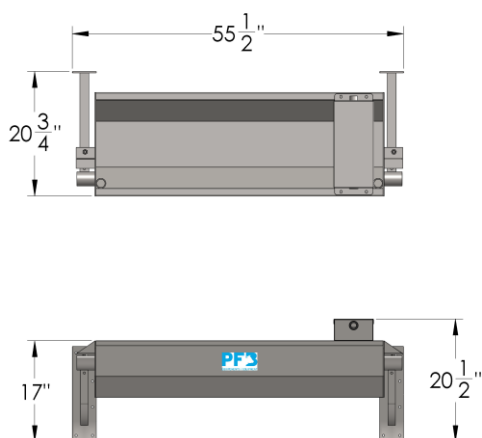

Abreuvoir réversible 4'

VIDANGEZ RAPIDEMENT L'EAU STAGNANTE

INSTALLATION MURALE

- FABRICATION EN ACIER INOXYDABLE
- CAPACITÉ DE 75 LITRES
- AUCUN OUTIL NÉCESSAIRE POUR AJUSTEMENT DE LA VALVE
- LONGUEUR 55 1/2"
- PROFONDEUR 20 3/4"
- HAUTEUR 20 1/2"

HAUTEUR D'INSTALLATION RECOMMANDÉE DE 30" À 32"
DU DESSUS DE L'ABREUVOIR AU PLANCHER

INSTALLATION AU PLANCHER

- FABRICATION EN ACIER INOXYDABLE
- CAPACITÉ DE 75 LITRES
- AUCUN OUTIL NÉCESSAIRE POUR AJUSTEMENT DE LA VALVE
- LONGUEUR 55 1/2"
- LARGEUR 17 1/4"
- HAUTEUR 21 3/4"
- HAUTEUR HORS TOUT 25 1/4"

Abreuvoir réversible 6'

VIDANGEZ RAPIDEMENT L'EAU STAGNANTE

INSTALLATION MURALE

- FABRICATION EN ACIER INOXYDABLE
- CAPACITÉ DE 113 LITRES
- AUCUN OUTIL NÉCESSAIRE POUR AJUSTEMENT DE LA VALVE
- LONGUEUR 79 1/2"
- LARGEUR 20 3/4"
- HAUTEUR 20 1/2"

HAUTEUR D'INSTALLATION RECOMMANDÉE DE 30" À 32"
DU DESSUS DE L'ABREUVOIR AU PLANCHER

INSTALLATION AU PLANCHER

- FABRICATION EN ACIER INOXYDABLE
- CAPACITÉ DE 113 LITRES
- AUCUN OUTIL NÉCESSAIRE POUR AJUSTEMENT DE LA VALVE
- LONGUEUR 79 1/2"
- LARGEUR 17 1/4"
- HAUTEUR 21 3/4"
- HAUTEUR HORS TOUT 25 1/4"