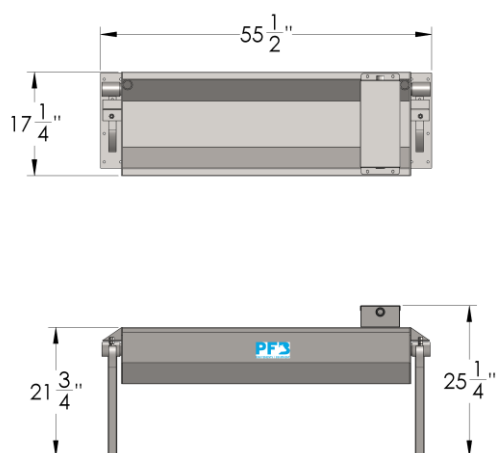

Abreuvoir réversible 4'

VIDANGEZ RAPIDEMENT L'EAU STAGNANTE

INSTALLATION MURALE

- FABRICATION EN ACIER INOXYDABLE
- CAPACITÉ DE 75 LITRES
- AUCUN OUTIL NÉCESSAIRE POUR AJUSTEMENT DE LA VALVE
- LONGUEUR 55 1/2"
- PROFONDEUR 20 3/4"
- HAUTEUR 20 1/2"

HAUTEUR D'INSTALLATION RECOMMANDÉE DE 30" À 32"
DU DESSUS DE L'ABREUVOIR AU PLANCHER

INSTALLATION AU PLANCHER

- FABRICATION EN ACIER INOXYDABLE
- CAPACITÉ DE 75 LITRES
- AUCUN OUTIL NÉCESSAIRE POUR AJUSTEMENT DE LA VALVE
- LONGUEUR 55 1/2"
- LARGEUR 17 1/4"
- HAUTEUR 21 3/4"
- HAUTEUR HORS TOUT 25 1/4"

Abreuvoir réversible 6'

VIDANGEZ RAPIDEMENT L'EAU STAGNANTE

INSTALLATION MURALE

- FABRICATION EN ACIER INOXYDABLE
- CAPACITÉ DE 113 LITRES
- AUCUN OUTIL NÉCESSAIRE POUR AJUSTEMENT DE LA VALVE
- LONGUEUR 79 1/2"
- LARGEUR 20 3/4"
- HAUTEUR 20 1/2"

HAUTEUR D'INSTALLATION RECOMMANDÉE DE 30" À 32"
DU DESSUS DE L'ABREUVOIR AU PLANCHER

INSTALLATION AU PLANCHER

- FABRICATION EN ACIER INOXYDABLE
- CAPACITÉ DE 113 LITRES
- AUCUN OUTIL NÉCESSAIRE POUR AJUSTEMENT DE LA VALVE
- LONGUEUR 79 1/2"
- LARGEUR 17 1/4"
- HAUTEUR 21 3/4"
- HAUTEUR HORS TOUT 25 1/4"