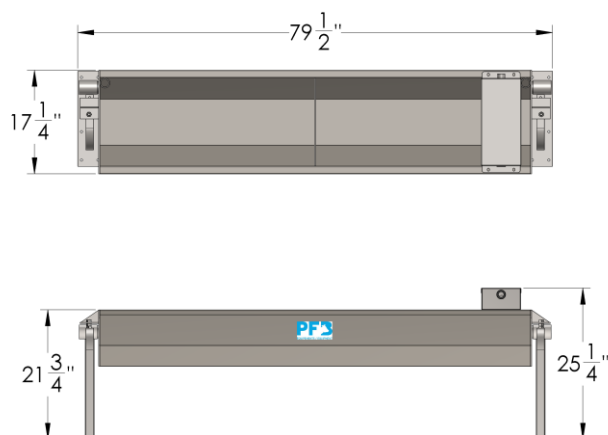

HAUTEUR D'INSTALLATION RECOMMANDÉE DE 30" À 32"
DU DESSUS DE L'ABREUVOIR AU PLANCHER

INSTALLATION AU PLANCHER

- FABRICATION EN ACIER INOXYDABLE
- CAPACITÉ DE 75 LITRES
- AUCUN OUTIL NÉCESSAIRE POUR AJUSTEMENT DE LA VALVE
- LONGUEUR 55 1/2"
- LARGEUR 17 1/4"
- HAUTEUR 21 3/4"
- HAUTEUR HORS TOUT 25 1/4"

Abreuvoir réversible 6'

VIDANGEZ RAPIDEMENT L'EAU STAGNANTE

INSTALLATION MURALE

- FABRICATION EN ACIER INOXYDABLE
- CAPACITÉ DE 113 LITRES
- AUCUN OUTIL NÉCESSAIRE POUR AJUSTEMENT DE LA VALVE
- LONGUEUR 79 1/2"
- LARGEUR 20 3/4"
- HAUTEUR 20 1/2"

HAUTEUR D'INSTALLATION RECOMMANDÉE DE 30" À 32"
DU DESSUS DE L'ABREUVOIR AU PLANCHER

INSTALLATION AU PLANCHER

- FABRICATION EN ACIER INOXYDABLE
- CAPACITÉ DE 113 LITRES
- AUCUN OUTIL NÉCESSAIRE POUR AJUSTEMENT DE LA VALVE
- LONGUEUR 79 1/2"
- LARGEUR 17 1/4"
- HAUTEUR 21 3/4"
- HAUTEUR HORS TOUT 25 1/4"