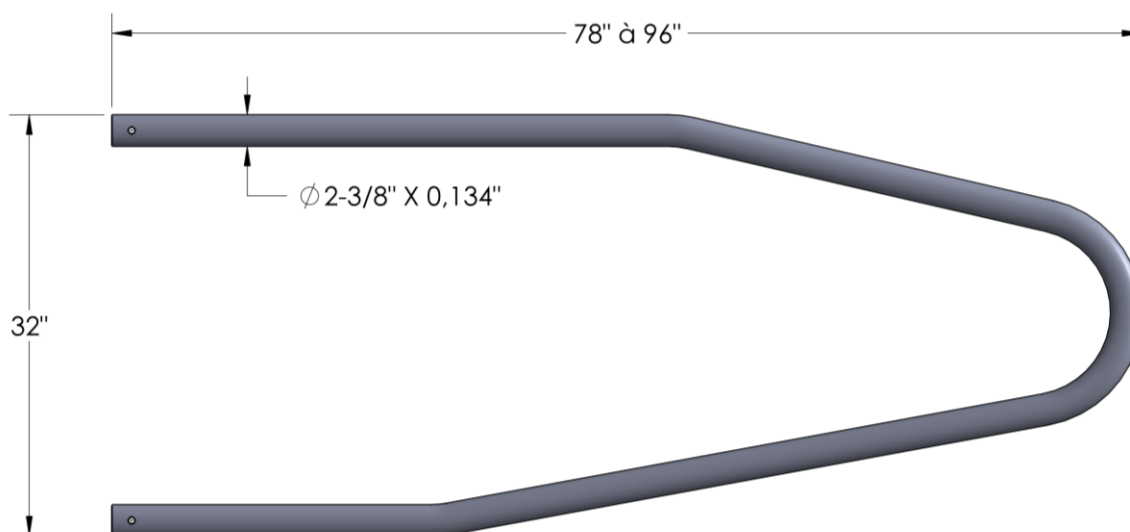

Logette P-850

PROCUREZ UN CONFORT OPTIMAL À VOS VACHES

- TUYAU 2-3/8" Dia. Ext. X 0.134" Ép.
- INSTALLATION SUR POTEAU INDIVIDUEL
- INSTALLATION SUR TUYAU HORIZONTAL
- HAUTEUR DE LA LOGETTE AJUSTABLE
- FIXATION ROBUSTE ET SUPÉRIEURE
- GRANDEUR DISPONIBLE DE 78" À 96"
- PARTIE SUPÉRIEURE DE LA LOGETTE OFFRANT UN PLUS GRAND DÉGAGEMENT POUR FACILITER LA SORTIE DE L'ANIMAL
- INSTALLATION EN RANGÉE SIMPLE OU DOUBLE (FACE À FACE)

Logettes P-850

OPTIMISEZ LE CONFORT DES VACHES EN PÉRIODE DE RELÈVE

PETITE OUVERTURE (TUYAU 1.660" X 0,125")

- GRANDEUR ET OUVERTURE VARIABLE SELON GROSSEUR DE VOTRE ANIMAL
- DESIGN POUR UN CONFORT OPTIMAL (DÉGAGEMENT DES HANCHES)
- FIXATION ROBUSTE ET SUPÉRIEURE
- INSTALLER SUR TUYAU HORIZONTAL
- PARTIE SUPÉRIEUR DE LA LOGETTE OFFRE UN PLUS GRAND DÉGAGEMENT POUR FACILITER LA SORTIE DE LA LOGETTE

PETITE OUVERTURE (TUYAU 2.375" X 0,134")

- FIXATION ROBUSTE ET SUPÉRIEURE
- INSTALLER SUR TUYAU HORIZONTAL
- PARTIE SUPÉRIEUR DE LA LOGETTE OFFRE UN PLUS GRAND DÉGAGEMENT POUR FACILITER LA SORTIE DE LA LOGETTE