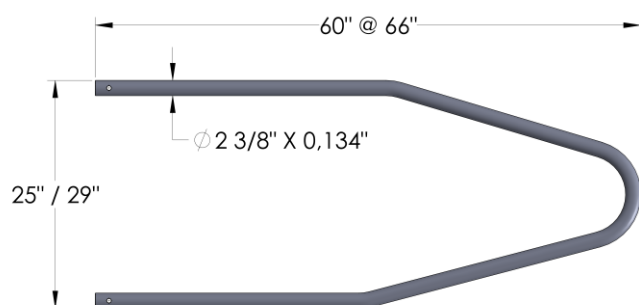

Logette P-850

PROCUREZ UN CONFORT OPTIMAL À VOS VACHES

- TUYAU 2-3/8" Dia. Ext. X 0.134" Ép.
- INSTALLATION SUR POTEAU INDIVIDUEL
- INSTALLATION SUR TUYAU HORIZONTAL
- HAUTEUR DE LA LOGETTE AJUSTABLE
- FIXATION ROBUSTE ET SUPÉRIEURE
- GRANDEUR DISPONIBLE DE 78" À 96"
- PARTIE SUPÉRIEURE DE LA LOGETTE OFFRANT UN PLUS GRAND DÉGAGEMENT POUR FACILITER LA SORTIE DE L'ANIMAL
- INSTALLATION EN RANGÉE SIMPLE OU DOUBLE (FACE À FACE)

Logettes P-850

OPTIMISEZ LE CONFORT DES VACHES EN PÉRIODE DE RELÈVE

PETITE OUVERTURE (TUYAU 1.660" X 0,125")

- GRANDEUR ET OUVERTURE VARIABLE SELON GROSSEUR DE VOTRE ANIMAL
- DESIGN POUR UN CONFORT OPTIMAL (DÉGAGEMENT DES HANCHES)
- FIXATION ROBUSTE ET SUPÉRIEURE
- INSTALLER SUR TUYAU HORIZONTAL
- PARTIE SUPÉRIEUR DE LA LOGETTE OFFRE UN PLUS GRAND DÉGAGEMENT POUR FACILITER LA SORTIE DE LA LOGETTE

PETITE OUVERTURE (TUYAU 2.375" X 0,134")

- FIXATION ROBUSTE ET SUPÉRIEURE
- INSTALLER SUR TUYAU HORIZONTAL
- PARTIE SUPÉRIEUR DE LA LOGETTE OFFRE UN PLUS GRAND DÉGAGEMENT POUR FACILITER LA SORTIE DE LA LOGETTE