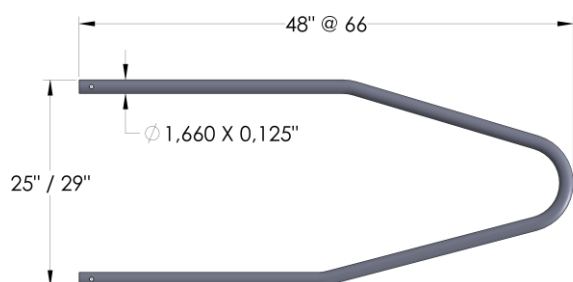

Logette P-850

PROCUREZ UN CONFORT OPTIMAL À VOS VACHES

- TUYAU 2-3/8" Dia. Ext. X 0.134" Ép.
- INSTALLATION SUR POTEAU INDIVIDUEL
- INSTALLATION SUR TUYAU HORIZONTAL
- HAUTEUR DE LA LOGETTE AJUSTABLE
- FIXATION ROBUSTE ET SUPÉRIEURE
- GRANDEUR DISPONIBLE DE 78" À 96"
- PARTIE SUPÉRIEURE DE LA LOGETTE OFFRANT UN PLUS GRAND DÉGAGEMENT POUR FACILITER LA SORTIE DE L'ANIMAL
- INSTALLATION EN RANGÉE SIMPLE OU DOUBLE (FACE À FACE)

Logettes P-850

OPTIMISEZ LE CONFORT DES VACHES EN PÉRIODE DE RELÈVE

PETITE OUVERTURE (TUYAU 1.660" X 0,125")

- GRANDEUR ET OUVERTURE VARIABLE SELON GROSSEUR DE VOTRE ANIMAL
- DESIGN POUR UN CONFORT OPTIMAL (DÉGAGEMENT DES HANCHES)
- FIXATION ROBUSTE ET SUPÉRIEURE
- INSTALLER SUR TUYAU HORIZONTAL
- PARTIE SUPÉRIEUR DE LA LOGETTE OFFRE UN PLUS GRAND DÉGAGEMENT POUR FACILITER LA SORTIE DE LA LOGETTE

PETITE OUVERTURE (TUYAU 2.375" X 0,134")

- FIXATION ROBUSTE ET SUPÉRIEURE
- INSTALLER SUR TUYAU HORIZONTAL
- PARTIE SUPÉRIEUR DE LA LOGETTE OFFRE UN PLUS GRAND DÉGAGEMENT POUR FACILITER LA SORTIE DE LA LOGETTE