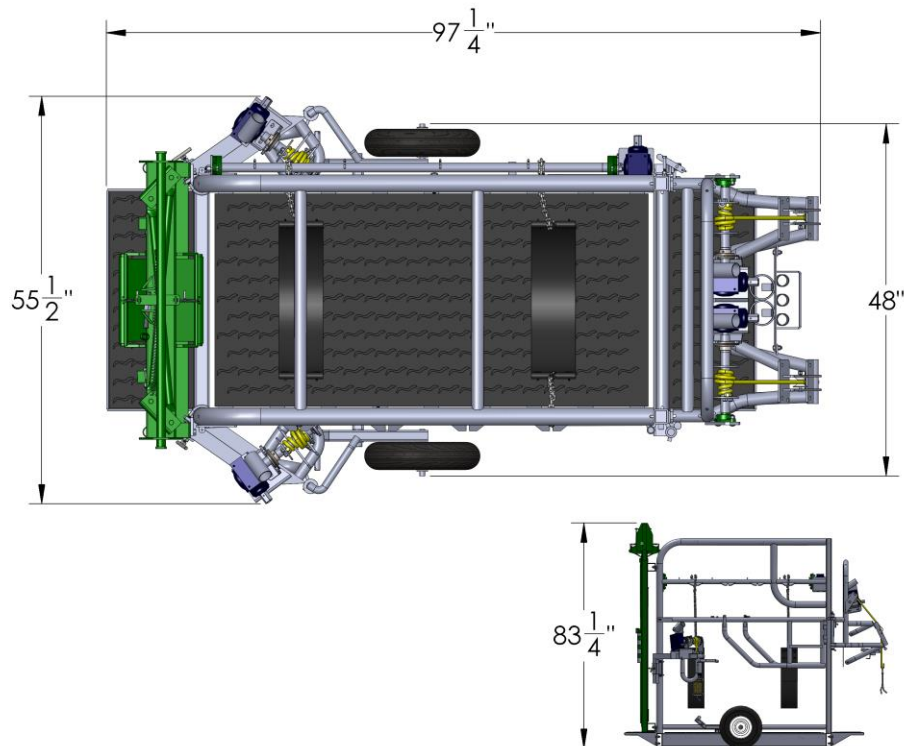

Taille Sabot SL

LA SÉCURITÉ EN STABULATION LIBRE

- CONCEPTION NOVATRICE (EN INSTANCE DE BREVET)
- LES APPUIES AVANT OPTIMISENT ET STABILISENT LE CONFORT DE L'ANIMAL
- LES APPUIES ARRIÈRE SONT ADAPTÉS À L'ANATOMIE DE L'ANIMAL
- ACCÉLÈRE LE PARAGE DES ONGLONS
- MINIMISE L'EFFORT APPORTÉ PAR UTILISATEUR
- 2 PERCEUSES DE MARQUE MILWAUKEE INCLUSES À L'ACHAT
- LE GALVANISÉ OFFRE UNE DURABILITÉ ET UNE FACILITÉ D'ENTRETIEN DU TAILLE SABOT

Taille Sabot SL

LA SÉCURITÉ EN STABULATION LIBRE

- OUVERTURE DES PORTES LATÉRALES DES DEUX CÔTÉS
- DÉGAGEMENT DE LA PORTE ARRIÈRE POUR OBTENIR LA PLEINE LARGEUR DU TAILLE SABOT
- ROUE AMOVIBLE POUR FACILITER LE DÉPLACEMENT
- DIMENSION LARGEUR PORTES OUVERTES DE 159 1/4"
- LONGUEUR 113 3/4" DU TAILLE SABOT AVEC PORTE ARRIÈRE OUVERTE
- LARGEUR DE 65 3/4" AVEC SEULEMENT PORTE ARRIÈRE OUVERTE

Taille Sabot SL

LA SÉCURITÉ EN STABULATION LIBRE

UN DESIGN ADAPTÉ

- LES APPUIES AVANT OPTIMISE LE CONFORT DE L'ANIMAL
- FACILITE L'UTILISATION
- ACCÉLÈRE LE PARAGE DES ONGLONS
- MINIMISE L'EFFORT APPORTÉ PAR UTILISATEUR