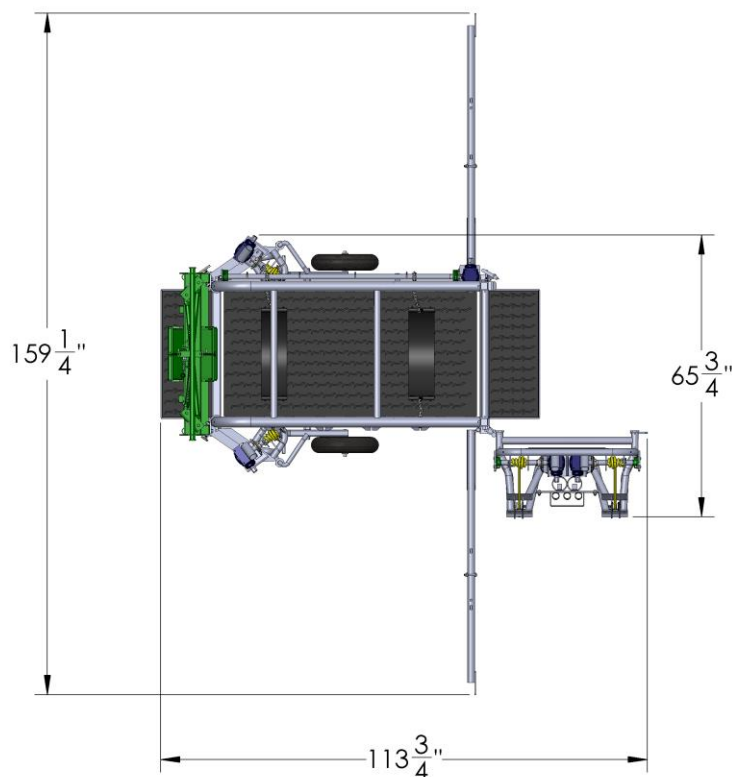

Taille Sabot SL

LA SÉCURITÉ EN STABULATION LIBRE

- CONCEPTION NOVATRICE (EN INSTANCE DE BREVET)
- LES APPUIES AVANT OPTIMISENT ET STABILISENT LE CONFORT DE L'ANIMAL
- LES APPUIES ARRIÈRE SONT ADAPTÉS À L'ANATOMIE DE L'ANIMAL
- ACCÉLÈRE LE PARAGE DES ONGLONS
- MINIMISE L'EFFORT APPORTÉ PAR UTILISATEUR
- 2 PERCEUSES DE MARQUE MILWAUKEE INCLUSES À L'ACHAT
- LE GALVANISÉ OFFRE UNE DURABILITÉ ET UNE FACILITÉ D'ENTRETIEN DU TAILLE SABOT

Taille Sabot SL

LA SÉCURITÉ EN STABULATION LIBRE

- OUVERTURE DES PORTES LATÉRALES DES DEUX CÔTÉS
- DÉGAGEMENT DE LA PORTE ARRIÈRE POUR OBTENIR LA PLEINE LARGEUR DU TAILLE SABOT
- ROUE AMOVIBLE POUR FACILITER LE DÉPLACEMENT
- DIMENSION LARGEUR PORTES OUVERTES DE 159 1/4"
- LONGUEUR 113 3/4" DU TAILLE SABOT AVEC PORTE ARRIÈRE OUVERTE
- LARGEUR DE 65 3/4" AVEC SEULEMENT PORTE ARRIÈRE OUVERTE

Taille Sabot SL

LA SÉCURITÉ EN STABULATION LIBRE

UN DESIGN ADAPTÉ

- LES APPUIES AVANT OPTIMISE LE CONFORT DE L'ANIMAL
- FACILITE L'UTILISATION
- ACCÉLÈRE LE PARAGE DES ONGLONS
- MINIMISE L'EFFORT APPORTÉ PAR UTILISATEUR