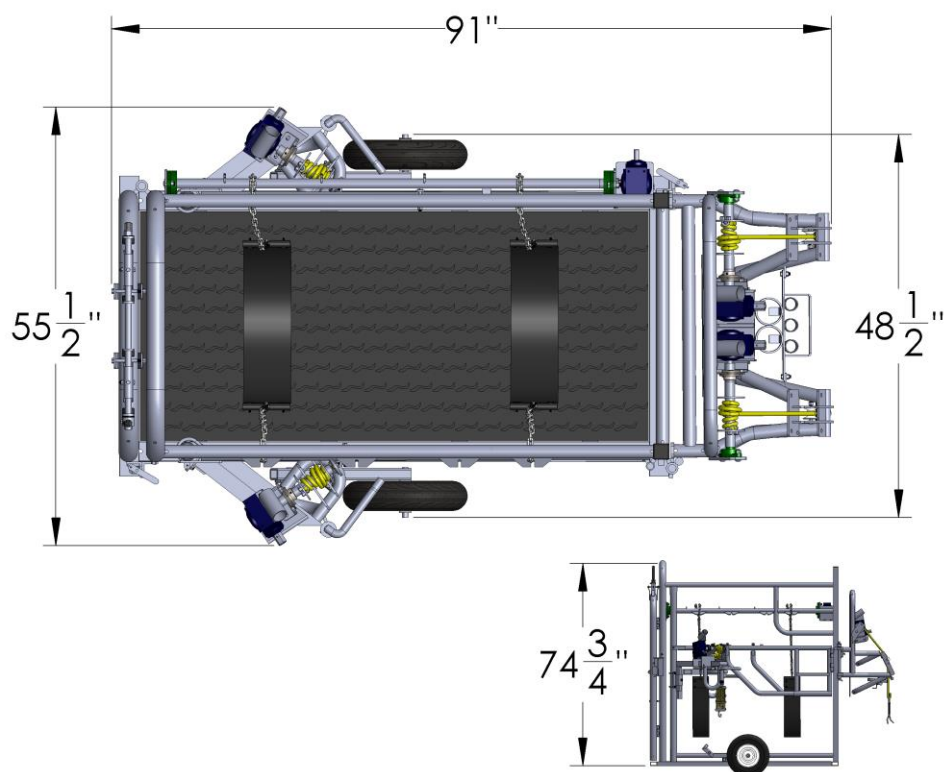

Taille Sabot SA

LA SÉCURITÉ EN STABULATION ENTRAVÉE

- CONCEPTION NOVATRICE (EN INSTANCE DE BREVET)
- LES APPUIES AVANT OPTIMISENT ET STABILISENT LE CONFORT DE L'ANIMAL
- LES APPUIES ARRIÈRE SONT ADAPTÉS À L'ANATOMIE DE L'ANIMAL
- ACCÉLÈRE LE PARAGE DES ONGLONS
- MINIMISE L'EFFORT APPORTÉ PAR UTILISATEUR
- 1 PERCEUSE DE MARQUE MILWAUKEE INCLUSE À L'ACHAT
- LE GALVANISÉ OFFRE UNE DURABILITÉ ET UNE FACILITÉ D'ENTRETIEN DU TAILLE SABOT

Taille Sabot SA

LA SÉCURITÉ EN STABULATION ENTRAVÉE

- OUVERTURE DES PORTES LATÉRALES DES DEUX CÔTÉS
- DÉGAGEMENT DE LA PORTE ARRIÈRE POUR OBTENIR LA PLEINE LARGEUR DU TAILLE SABOT
- ROUE AMOVIBLE POUR FACILITER LE DÉPLACEMENT
- DIMENSION LARGEUR PORTES OUVERTES DE 154 3/4"
- LONGUEUR 140 3/4" DU TAILLE SABOT AVEC PORTE ARRIÈRE OUVERTE
- LARGEUR DE 65 3/4" AVEC SEULEMENT PORTE ARRIÈRE OUVERTE

Taille Sabot SA

LA SÉCURITÉ EN STABULATION ENTRAVÉE

UN DESIGN ADAPTÉ

- LES APPUIES AVANT OPTIMISE LE CONFORT DE L'ANIMAL
- FACILITE L'UTILISATION
- ACCÉLÈRE LE PARAGE DES ONGLONS
- MINIMISE L'EFFORT APPORTÉ PAR UTILISATEUR