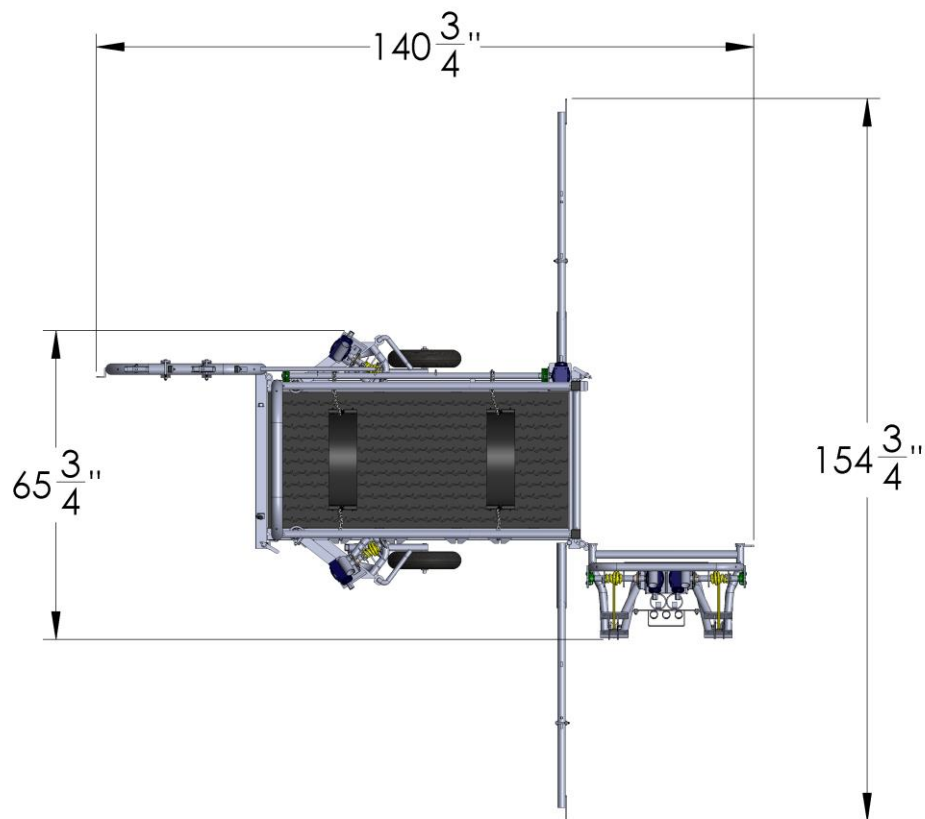

Taille Sabot SA

LA SÉCURITÉ EN STABULATION ENTRAVÉE

- CONCEPTION NOVATRICE (EN INSTANCE DE BREVET)
- LES APPUIES AVANT OPTIMISENT ET STABILISENT LE CONFORT DE L'ANIMAL
- LES APPUIES ARRIÈRE SONT ADAPTÉS À L'ANATOMIE DE L'ANIMAL
- ACCÉLÈRE LE PARAGE DES ONGLONS
- MINIMISE L'EFFORT APPORTÉ PAR UTILISATEUR
- 1 PERCEUSE DE MARQUE MILWAUKEE INCLUSE À L'ACHAT
- LE GALVANISÉ OFFRE UNE DURABILITÉ ET UNE FACILITÉ D'ENTRETIEN DU TAILLE SABOT

Taille Sabot SA

LA SÉCURITÉ EN STABULATION ENTRAVÉE

- OUVERTURE DES PORTES LATÉRALES DES DEUX CÔTÉS
- DÉGAGEMENT DE LA PORTE ARRIÈRE POUR OBTENIR LA PLEINE LARGEUR DU TAILLE SABOT
- ROUE AMOVIBLE POUR FACILITER LE DÉPLACEMENT
- DIMENSION LARGEUR PORTES OUVERTES DE 154 3/4"
- LONGUEUR 140 3/4" DU TAILLE SABOT AVEC PORTE ARRIÈRE OUVERTE
- LARGEUR DE 65 3/4" AVEC SEULEMENT PORTE ARRIÈRE OUVERTE

Taille Sabot SA

LA SÉCURITÉ EN STABULATION ENTRAVÉE

UN DESIGN ADAPTÉ

- LES APPUIES AVANT OPTIMISE LE CONFORT DE L'ANIMAL
- FACILITE L'UTILISATION
- ACCÉLÈRE LE PARAGE DES ONGLONS
- MINIMISE L'EFFORT APPORTÉ PAR UTILISATEUR