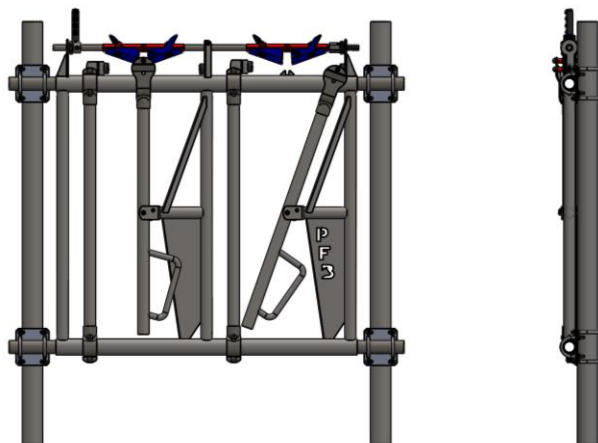

## MEILLEUR RETOUR SUR INVESTISSEMENT

- IDÉALE POUR VISITE DE TROUPEAU EFFECTUÉ PAR VOTRE VÉTÉRINAIRE OU INSIMINATEUR
- RÉDUIT LE COMPÉTITION ET LE GASPILLAGE À LA MANGEOIRE
- MÉCANISME LE PLUS EFFICACE SUR LE MARCHÉ
- MÉCANISME TRÈS SILENCIEUX
- ESPACE DE 19" - 22" - 27" ET 34" SELON LA TAILLE DES ANIMAUX
- GALVANISÉE À CHAUD RESPECTANT LES PLUS HAUTES NORMES DE GALVANISATION INTERNATIONALES
- PERMET UNE MEILLEUR ACCÈS À LA NOURITURE
- AJUSTABLE EN LARGEUR DE 4' À 16'
- OUVERTURE DE COU AJUSTABLE SELON GROSSEUR DE L'ANIMAL
- CAOUTCHOUC PERMETTANT LE RETOUR DES

# Installation mangeoire à carcan Proclap

TRANQUILITÉ D'ESPRIT LORS DES TRAITEMENTS

## INSTALLATION INCLINÉE

- PERMET UNE PLUS GRANDE FACILITÉ D'ACCÈS DE NOURRITURE À LA VACHE
- OFFRE UN PLUS GRAND CONFORT À LA VACHE LORS DE L'ALIMENTATION

## INSTALLATION DROITE

- LIMITE LA VACHE À SON ESPACE D'ALIMENTATION
- LIBÈRE L'ESPACE DANS LA MANGEOIRE POUR FACILITER LA DISTRIBUTION DE NOURRITURE PAR LES ÉLEVEURS