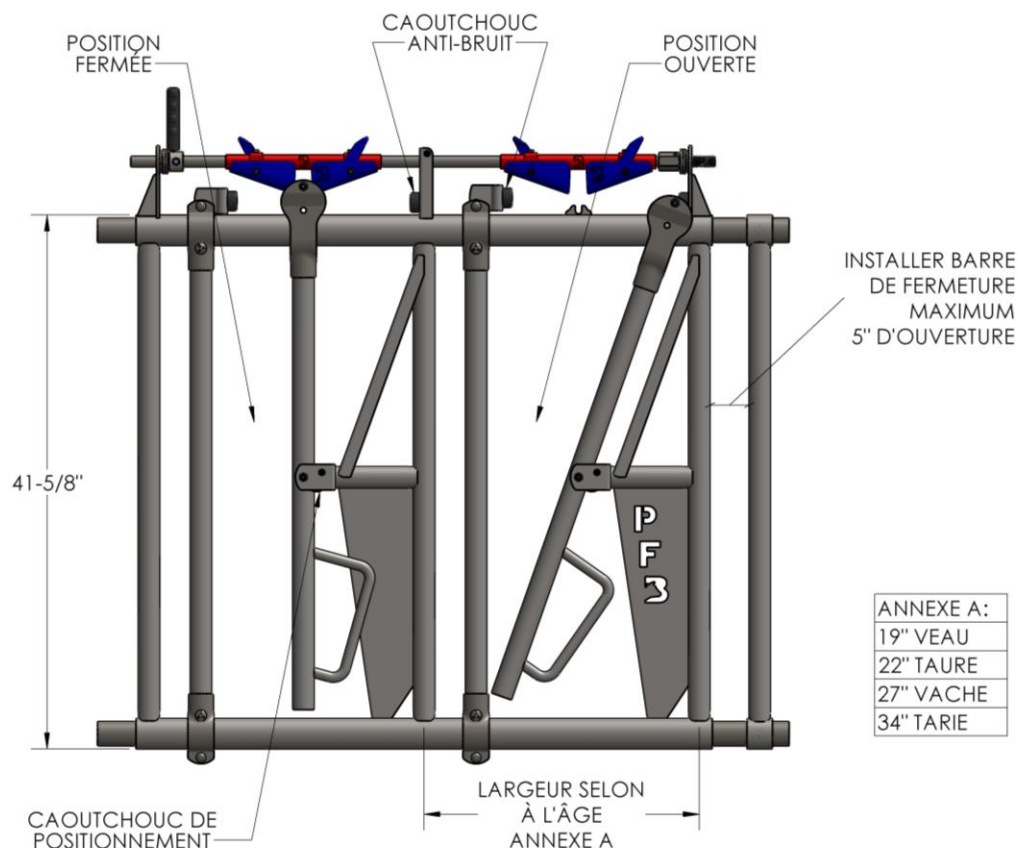

## MEILLEUR RETOUR SUR INVESTISSEMENT

- IDÉALE POUR VISITE DE TROUPEAU EFFECTUÉ PAR VOTRE VÉTÉRINAIRE OU INSIMINATEUR
- RÉDUIT LE COMPÉTITION ET LE GASPILLAGE À LA MANGEOIRE
- MÉCANISME LE PLUS EFFICACE SUR LE MARCHÉ
- MÉCANISME TRÈS SILENCIEUX
- ESPACE DE 19" - 22" - 27" ET 34" SELON LA TAILLE DES ANIMAUX
- GALVANISÉE À CHAUD RESPECTANT LES PLUS HAUTES NORMES DE GALVANISATION INTERNATIONALES
- PERMET UNE MEILLEUR ACCÈS À LA NOURITURE
- AJUSTABLE EN LARGEUR DE 4' À 16'
- OUVERTURE DE COU AJUSTABLE SELON GROSSEUR DE L'ANIMAL
- CAOUTCHOUC PERMETTANT LE RETOUR DES

# Installation mangeoire à carcan Proclap

TRANQUILITÉ D'ESPRIT LORS DES TRAITEMENTS

## INSTALLATION INCLINÉE

- PERMET UNE PLUS GRANDE FACILITÉ D'ACCÈS DE NOURRITURE À LA VACHE
- OFFRE UN PLUS GRAND CONFORT À LA VACHE LORS DE L'ALIMENTATION

## INSTALLATION DROITE

- LIMITE LA VACHE À SON ESPACE D'ALIMENTATION
- LIBÈRE L'ESPACE DANS LA MANGEOIRE POUR FACILITER LA DISTRIBUTION DE NOURRITURE PAR LES ÉLEVEURS