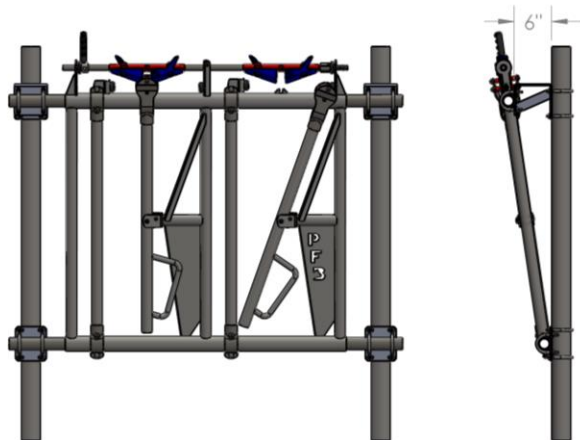

# Mangeoire à carcan Proclap

## MEILLEUR RETOUR SUR INVESTISSEMENT

- IDÉALE POUR VISITE DE TROUPEAU EFFECTUÉ PAR VOTRE VÉTÉRINAIRE OU INSIMINATEUR
- RÉDUIT LE COMPÉTITION ET LE GASPILLAGE À LA MANGEOIRE
- MÉCANISME LE PLUS EFFICACE SUR LE MARCHÉ
- MÉCANISME TRÈS SILENCIEUX
- ESPACE DE 19" - 22" - 27" ET 34" SELON LA TAILLE DES ANIMAUX
- GALVANISÉE À CHAUD RESPECTANT LES PLUS HAUTES NORMES DE GALVANISATION INTERNATIONALES
- PERMET UNE MEILLEUR ACCÈS À LA NOURITURE
- AJUSTABLE EN LARGEUR DE 4' À 16'
- OUVERTURE DE COU AJUSTABLE SELON GROSSEUR DE L'ANIMAL
- CAOUTCHOUC PERMETTANT LE RETOUR DES

## INSTALLATION INCLINÉE

- PERMET UNE PLUS GRANDE FACILITÉ D'ACCÈS DE NOURRITURE À LA VACHE
- OFFRE UN PLUS GRAND CONFORT À LA VACHE LORS DE L'ALIMENTATION

## INSTALLATION DROITE

- LIMITE LA VACHE À SON ESPACE D'ALIMENTATION
- LIBÈRE L'ESPACE DANS LA MANGEOIRE POUR FACILITER LA DISTRIBUTION DE NOURRITURE PAR LES ÉLEVEURS