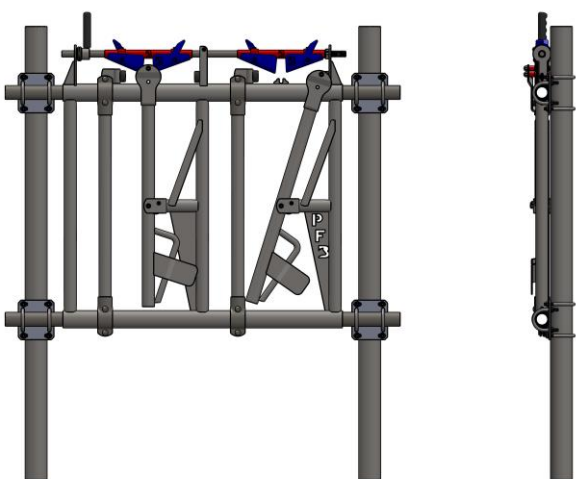

Mangeoire à carcan

Mini-Proclap pour veau

TRANQUILITÉ D'ESPRIT LORS DES TRAITEMENTS

- MÉCANISME LE PLUS EFFICACE SUR LE MARCHÉ
- MÉCANISME TRÈS SILENCIEUX
- ESPACE DE 19" IDÉALE POUR LES VEAUX
- OUVERTURE DE COU AJUSTABLE SELON GROSSEUR DE L'ANIMAL
- CAOUTCHOUC PERMETTANT LE RETOUR DU BATTANT TOUJOURS EN POSITION OUVERTE
- MINIMISE LE TEMPS D'INTERVENTION DE VOTRE VÉTÉRINAIRE
- GALVANISÉE À CHAUD RESPECTANT LES PLUS HAUTES NORMES DE GALVANISATION INTERNATIONALES
- AJUSTABLE EN LARGEUR (4' À 16')
- REDUIT LA COMPÉTITION ET LE GASPILLAGE À LA MANGEOIRE

Installation mangeoire à carcan Mini-Proclap pour veau

TRANQUILITÉ D'ESPRIT LORS DES TRAITEMENTS

INSTALLATION INCLINÉE

- PERMET UNE PLUS GRANDE FACILITÉ D'ACCÈS DE NOURRITURE À LA VACHE
- OFFRE UN PLUS GRAND CONFORT À LA VACHE LORS DE L'ALIMENTATION

INSTALLATION DROITE

- LIMITE LA VACHE À SON ESPACE D'ALIMENTATION
- LIBÈRE L'ESPACE DANS LA MANGEOIRE POUR FACILITER LA DISTRIBUTION DE NOURRITURE PAR LES ÉLEVEURS