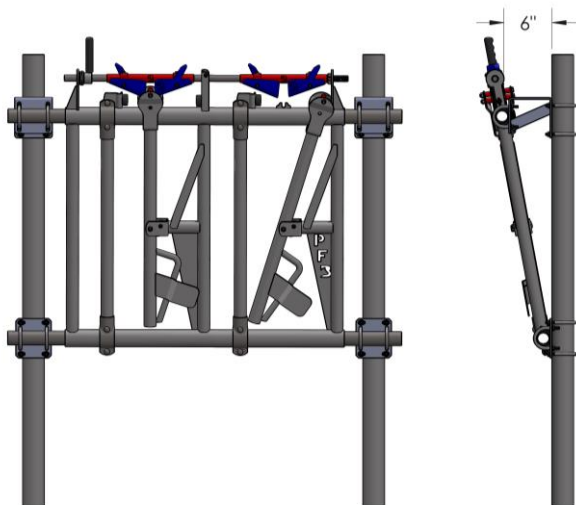

Mangeoire à carcan

Mini-Proclap pour veau

TRANQUILITÉ D'ESPRIT LORS DES TRAITEMENTS

- MÉCANISME LE PLUS EFFICACE SUR LE MARCHÉ
- MÉCANISME TRÈS SILENCIEUX
- ESPACE DE 19" IDÉALE POUR LES VEAUX
- OUVERTURE DE COU AJUSTABLE SELON GROSSEUR DE L'ANIMAL
- CAOUTCHOUC PERMETTANT LE RETOUR DU BATTANT TOUJOURS EN POSITION OUVERTE
- MINIMISE LE TEMPS D'INTERVENTION DE VOTRE VÉTÉRINAIRE
- GALVANISÉE À CHAUD RESPECTANT LES PLUS HAUTES NORMES DE GALVANISATION INTERNATIONALES
- AJUSTABLE EN LARGEUR (4' À 16')
- REDUIT LA COMPÉTITION ET LE GASPILLAGE À LA MANGEOIRE

Installation mangeoire à carcan Mini-Proclap pour veau

TRANQUILITÉ D'ESPRIT LORS DES TRAITEMENTS

INSTALLATION INCLINÉE

- PERMET UNE PLUS GRANDE FACILITÉ D'ACCÈS DE NOURRITURE À LA VACHE
- OFFRE UN PLUS GRAND CONFORT À LA VACHE LORS DE L'ALIMENTATION

INSTALLATION DROITE

- LIMITE LA VACHE À SON ESPACE D'ALIMENTATION
- LIBÈRE L'ESPACE DANS LA MANGEOIRE POUR FACILITER LA DISTRIBUTION DE NOURRITURE PAR LES ÉLEVEURS