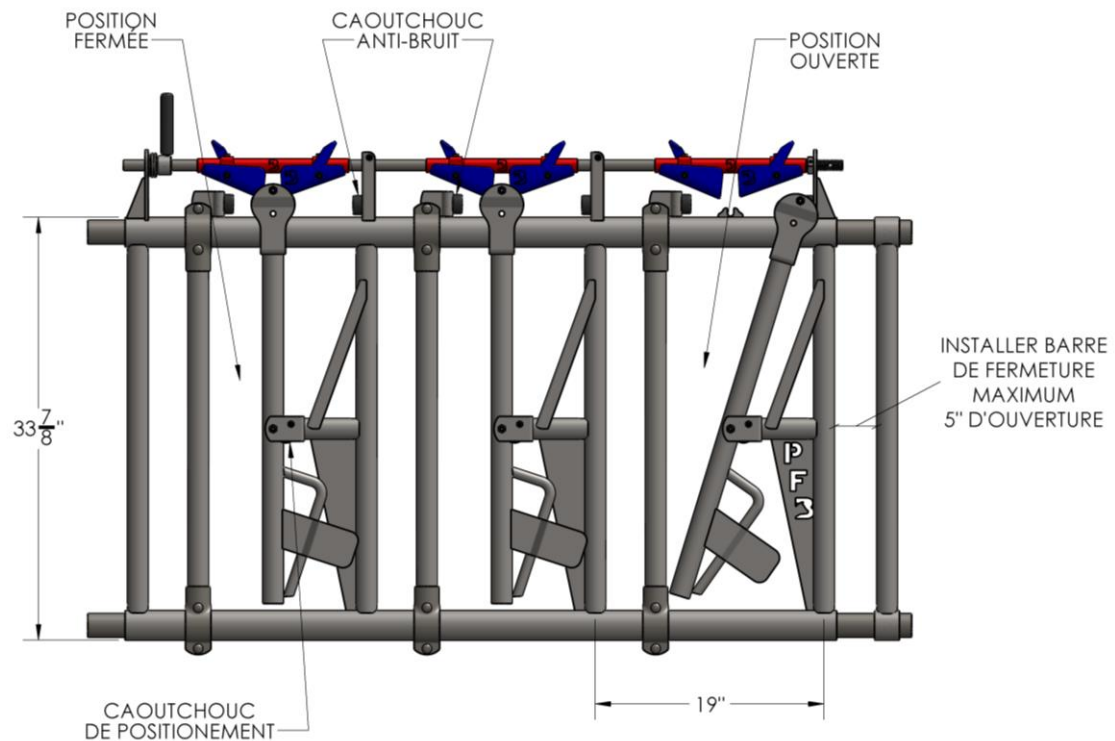

Mangeoire à carcan

Mini-Proclap pour veau

TRANQUILITÉ D'ESPRIT LORS DES TRAITEMENTS

- MÉCANISME LE PLUS EFFICACE SUR LE MARCHÉ
- MÉCANISME TRÈS SILENCIEUX
- ESPACE DE 19" IDÉALE POUR LES VEAUX
- OUVERTURE DE COU AJUSTABLE SELON GROSSEUR DE L'ANIMAL
- CAOUTCHOUC PERMETTANT LE RETOUR DU BATTANT TOUJOURS EN POSITION OUVERTE
- MINIMISE LE TEMPS D'INTERVENTION DE VOTRE VÉTÉRINAIRE
- GALVANISÉE À CHAUD RESPECTANT LES PLUS HAUTES NORMES DE GALVANISATION INTERNATIONALES
- AJUSTABLE EN LARGEUR (4' À 16')
- REDUIT LA COMPÉTITION ET LE GASPILLAGE À LA MANGEOIRE

Installation mangeoire à carcan Mini-Proclap pour veau

TRANQUILITÉ D'ESPRIT LORS DES TRAITEMENTS

INSTALLATION INCLINÉE

- PERMET UNE PLUS GRANDE FACILITÉ D'ACCÈS DE NOURRITURE À LA VACHE
- OFFRE UN PLUS GRAND CONFORT À LA VACHE LORS DE L'ALIMENTATION

INSTALLATION DROITE

- LIMITE LA VACHE À SON ESPACE D'ALIMENTATION
- LIBÈRE L'ESPACE DANS LA MANGEOIRE POUR FACILITER LA DISTRIBUTION DE NOURRITURE PAR LES ÉLEVEURS