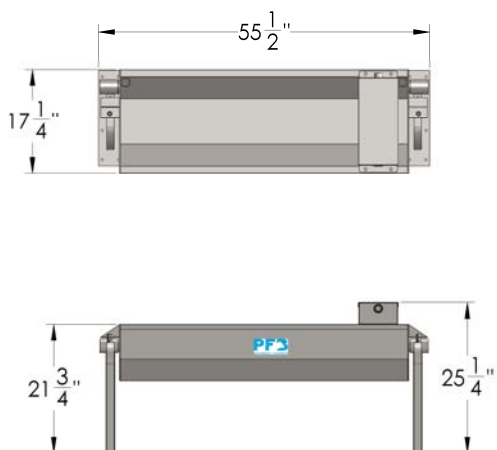

## INSTALLATION MURALE

- FABRICATION EN ACIER INOXYDABLE
- CAPACITÉ DE 75 LITRES
- AUCUN OUTIL NÉCESSAIRE POUR AJUSTEMENT DE LA VALVE
- LONGUEUR 55 1/2"
- PROFONDEUR 20 3/4"
- HAUTEUR 20 1/2"

**HAUTEUR D'INSTALLATION RECOMMANDÉE DE 30" À 32"  
DU DESSUS DE L'ABREUVOIR AU PLANCHER**

## INSTALLATION AU PLANCHER

- FABRICATION EN ACIER INOXYDABLE
- CAPACITÉ DE 75 LITRES
- AUCUN OUTIL NÉCESSAIRE POUR AJUSTEMENT DE LA VALVE
- LONGUEUR 55 1/2"
- LARGEUR 17 1/4"
- HAUTEUR 21 3/4"
- HAUTEUR HORS TOUT 25 1/4"

## INSTALLATION MURALE

- FABRICATION EN ACIER INOXYDABLE
- CAPACITÉ DE 113 LITRES
- AUCUN OUTIL NÉCESSAIRE POUR AJUSTEMENT DE LA VALVE
- LONGUEUR 79 1/2"
- LARGEUR 20 3/4"
- HAUTEUR 20 1/2"

**HAUTEUR D'INSTALLATION RECOMMANDÉE DE 30" À 32"  
DU DESSUS DE L'ABREUVOIR AU PLANCHER**

## INSTALLATION AU PLANCHER

- FABRICATION EN ACIER INOXYDABLE
- CAPACITÉ DE 113 LITRES
- AUCUN OUTIL NÉCESSAIRE POUR AJUSTEMENT DE LA VALVE
- LONGUEUR 79 1/2"
- LARGEUR 17 1/4"
- HAUTEUR 21 3/4"
- HAUTEUR HORS TOUT 25 1/4"