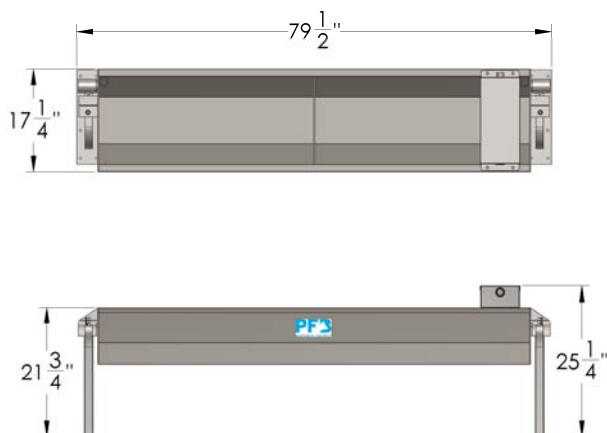

## INSTALLATION MURALE

- FABRICATION EN ACIER INOXYDABLE
- CAPACITÉ DE 75 LITRES
- AUCUN OUTIL NÉCESSAIRE POUR AJUSTEMENT DE LA VALVE
- LONGUEUR 55 1/2"
- PROFONDEUR 20 3/4"
- HAUTEUR 20 1/2"

**HAUTEUR D'INSTALLATION RECOMMANDÉE DE 30" À 32"  
DU DESSUS DE L'ABREUVOIR AU PLANCHER**

## INSTALLATION AU PLANCHER

- FABRICATION EN ACIER INOXYDABLE
- CAPACITÉ DE 75 LITRES
- AUCUN OUTIL NÉCESSAIRE POUR AJUSTEMENT DE LA VALVE
- LONGUEUR 55 1/2"
- LARGEUR 17 1/4"
- HAUTEUR 21 3/4"
- HAUTEUR HORS TOUT 25 1/4"

## INSTALLATION MURALE

- FABRICATION EN ACIER INOXYDABLE
- CAPACITÉ DE 113 LITRES
- AUCUN OUTIL NÉCESSAIRE POUR AJUSTEMENT DE LA VALVE
- LONGUEUR 79 1/2"
- LARGEUR 20 3/4"
- HAUTEUR 20 1/2"

**HAUTEUR D'INSTALLATION RECOMMANDÉE DE 30" À 32"  
DU DESSUS DE L'ABREUVOIR AU PLANCHER**

## INSTALLATION AU PLANCHER

- FABRICATION EN ACIER INOXYDABLE
- CAPACITÉ DE 113 LITRES
- AUCUN OUTIL NÉCESSAIRE POUR AJUSTEMENT DE LA VALVE
- LONGUEUR 79 1/2"
- LARGEUR 17 1/4"
- HAUTEUR 21 3/4"
- HAUTEUR HORS TOUT 25 1/4"