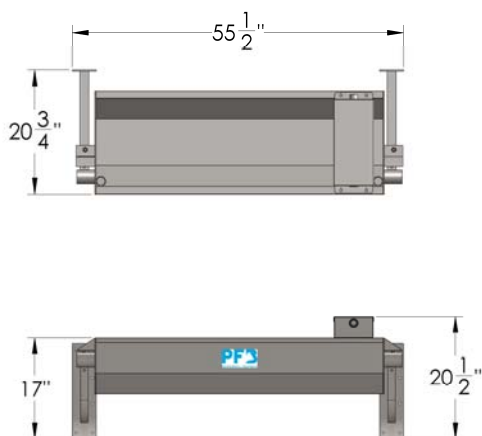

## INSTALLATION MURALE

- FABRICATION EN ACIER INOXYDABLE
- CAPACITÉ DE 75 LITRES
- AUCUN OUTIL NÉCESSAIRE POUR AJUSTEMENT DE LA VALVE
- LONGUEUR 55 1/2"
- PROFONDEUR 20 3/4"
- HAUTEUR 20 1/2"

**HAUTEUR D'INSTALLATION RECOMMANDÉE DE 30" À 32"  
DU DESSUS DE L'ABREUVOIR AU PLANCHER**

## INSTALLATION AU PLANCHER

- FABRICATION EN ACIER INOXYDABLE
- CAPACITÉ DE 75 LITRES
- AUCUN OUTIL NÉCESSAIRE POUR AJUSTEMENT DE LA VALVE
- LONGUEUR 55 1/2"
- LARGEUR 17 1/4"
- HAUTEUR 21 3/4"
- HAUTEUR HORS TOUT 25 1/4"

## INSTALLATION MURALE

- FABRICATION EN ACIER INOXYDABLE
- CAPACITÉ DE 113 LITRES
- AUCUN OUTIL NÉCESSAIRE POUR AJUSTEMENT DE LA VALVE
- LONGUEUR 79 1/2"
- LARGEUR 20 3/4"
- HAUTEUR 20 1/2"

**HAUTEUR D'INSTALLATION RECOMMANDÉE DE 30" À 32"  
DU DESSUS DE L'ABREUVOIR AU PLANCHER**

## INSTALLATION AU PLANCHER

- FABRICATION EN ACIER INOXYDABLE
- CAPACITÉ DE 113 LITRES
- AUCUN OUTIL NÉCESSAIRE POUR AJUSTEMENT DE LA VALVE
- LONGUEUR 79 1/2"
- LARGEUR 17 1/4"
- HAUTEUR 21 3/4"
- HAUTEUR HORS TOUT 25 1/4"