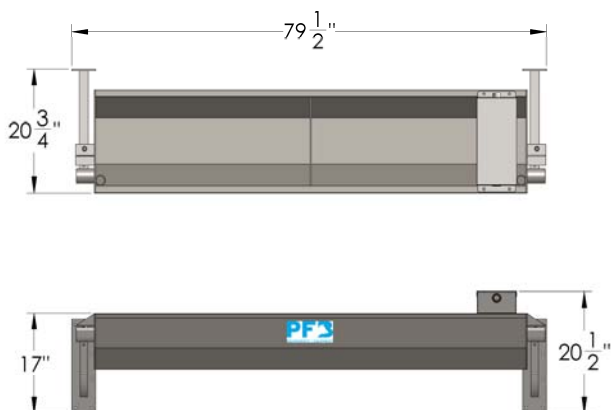

## INSTALLATION MURALE

- FABRICATION EN ACIER INOXYDABLE
- CAPACITÉ DE 75 LITRES
- AUCUN OUTIL NÉCESSAIRE POUR AJUSTEMENT DE LA VALVE
- LONGUEUR 55 1/2"
- PROFONDEUR 20 3/4"
- HAUTEUR 20 1/2"

**HAUTEUR D'INSTALLATION RECOMMANDÉE DE 30" À 32"  
DU DESSUS DE L'ABREUVOIR AU PLANCHER**

## INSTALLATION AU PLANCHER

- FABRICATION EN ACIER INOXYDABLE
- CAPACITÉ DE 75 LITRES
- AUCUN OUTIL NÉCESSAIRE POUR AJUSTEMENT DE LA VALVE
- LONGUEUR 55 1/2"
- LARGEUR 17 1/4"
- HAUTEUR 21 3/4"
- HAUTEUR HORS TOUT 25 1/4"

## INSTALLATION MURALE

- FABRICATION EN ACIER INOXYDABLE
- CAPACITÉ DE 113 LITRES
- AUCUN OUTIL NÉCESSAIRE POUR AJUSTEMENT DE LA VALVE
- LONGUEUR 79 1/2"
- LARGEUR 20 3/4"
- HAUTEUR 20 1/2"

**HAUTEUR D'INSTALLATION RECOMMANDÉE DE 30" À 32"  
DU DESSUS DE L'ABREUVOIR AU PLANCHER**

## INSTALLATION AU PLANCHER

- FABRICATION EN ACIER INOXYDABLE
- CAPACITÉ DE 113 LITRES
- AUCUN OUTIL NÉCESSAIRE POUR AJUSTEMENT DE LA VALVE
- LONGUEUR 79 1/2"
- LARGEUR 17 1/4"
- HAUTEUR 21 3/4"
- HAUTEUR HORS TOUT 25 1/4"