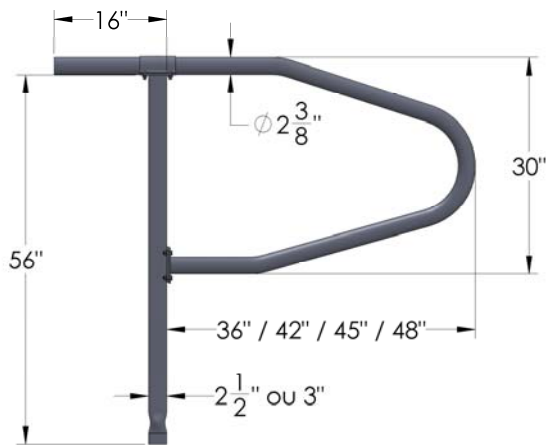

Stalle PF-3003

STALLE SUSPENDUE ÉCONOMIQUE

- FACILITE LE POSITIONNEMENT DE LA VACHE DANS LA STALLE
- LIGNE D'ATTACHE PEUT SERVIR COMME LIGNE D'APPROVISIONNEMENT D'EAU
- POSSIBILITÉ D'ATTACHER LES VACHES AVEC CHÂÎNES OU LIGNE D'ATTACHE
- POSSIBILITÉ D'INSTALLER LES SUPPORTS DE LIGNE À LAIT
- STALLE SUSPENDU (POUR ASSURER LE CONFORT ET FACILITÉ DE L'INSTALLATION DES TAPIS)
- GALVANISÉ À CHAUD RESPECTANT LES PLUS HAUTES NORMES DE GALVANISATION INTERNATIONALE)

Stalle PF-3003

STALLE SUSPENDUE ÉCONOMIQUE

- SÉPARATION EN TUYAU 2 3/8"OD
- GRANDEUR DE SÉPARATION DISPONIBLE 36"-42"-45"-48" DE LONG

- POTEAU CARRÉ 2 1/2" ET 3" (3/16" ÉPAISSEUR)