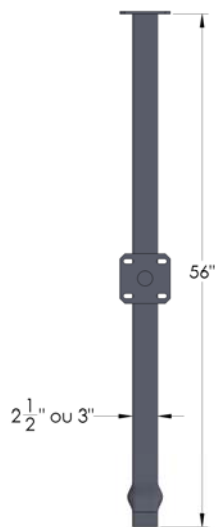

Stalle PF-3003

STALLE SUSPENDUE ÉCONOMIQUE

- FACILITE LE POSITIONNEMENT DE LA VACHE DANS LA STALLE
- LIGNE D'ATTACHE PEUT SERVIR COMME LIGNE D'APPROVISIONNEMENT D'EAU
- POSSIBILITÉ D'ATTACHER LES VACHES AVEC CHÂÎNES OU LIGNE D'ATTACHE
- POSSIBILITÉ D'INSTALLER LES SUPPORTS DE LIGNE À LAIT
- STALLE SUSPENDU (POUR ASSURER LE CONFORT ET FACILITÉ DE L'INSTALLATION DES TAPIS)
- GALVANISÉ À CHAUD RESPECTANT LES PLUS HAUTES NORMES DE GALVANISATION INTERNATIONALE)

Stalle PF-3003

STALLE SUSPENDUE ÉCONOMIQUE

- SÉPARATION EN TUYAU 2 3/8"OD
- GRANDEUR DE SÉPARATION DISPONIBLE 36"-42"-45"-48" DE LONG

- POTEAU CARRÉ 2 1/2" ET 3" (3/16" ÉPAISSEUR)