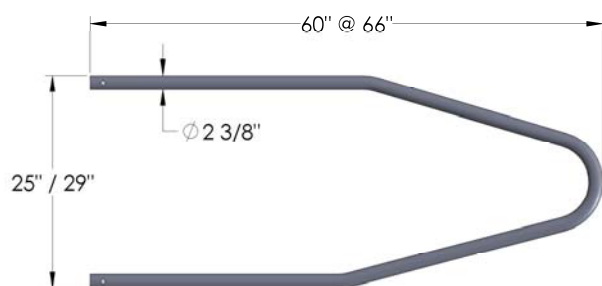

# Logettes P-850

OPTIMISEZ LE CONFORT DES VACHES EN PÉRIODE DE RELÈVE

## PETITE OUVERTURE (TUYAU 1.660")

- GRANDEUR ET OUVERTURE VARIABLE SELON GROSSEUR DE VOTRE ANIMAL
- DESIGN POUR UN CONFORT OPTIMAL (DÉGAGEMENT DES HANCHES)
- FIXATION ROBUSTE ET SUPÉRIEURE
- INSTALLER SUR TUYAU HORIZONTAL
- PARTIE SUPÉRIEUR DE LA LOGETTE OFFRE UN PLUS GRAND ESPACE POUR FACILITER LA SORTIE DE LA LOGETTE

## PETITE OUVERTURE (TUYAU 2.375")

- FIXATION ROBUSTE ET SUPÉRIEURE
- INSTALLER SUR TUYAU HORIZONTAL
- PARTIE SUPÉRIEUR DE LA LOGETTE OFFRE UN PLUS GRAND ESPACE POUR FACILITER LA SORTIE DE LA LOGETTE