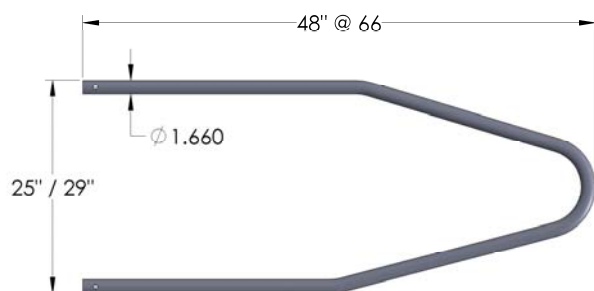

# Logettes P-850

OPTIMISEZ LE CONFORT DES VACHES EN PÉRIODE DE RELÈVE

## PETITE OUVERTURE (TUYAU 1.660")

- GRANDEUR ET OUVERTURE VARIABLE SELON GROSSEUR DE VOTRE ANIMAL
- DESIGN POUR UN CONFORT OPTIMAL (DÉGAGEMENT DES HANCHES)
- FIXATION ROBUSTE ET SUPÉRIEURE
- INSTALLER SUR TUYAU HORIZONTAL
- PARTIE SUPÉRIEUR DE LA LOGETTE OFFRE UN PLUS GRAND ESPACE POUR FACILITER LA SORTIE DE LA LOGETTE

## PETITE OUVERTURE (TUYAU 2.375")

- FIXATION ROBUSTE ET SUPÉRIEURE
- INSTALLER SUR TUYAU HORIZONTAL
- PARTIE SUPÉRIEUR DE LA LOGETTE OFFRE UN PLUS GRAND ESPACE POUR FACILITER LA SORTIE DE LA LOGETTE