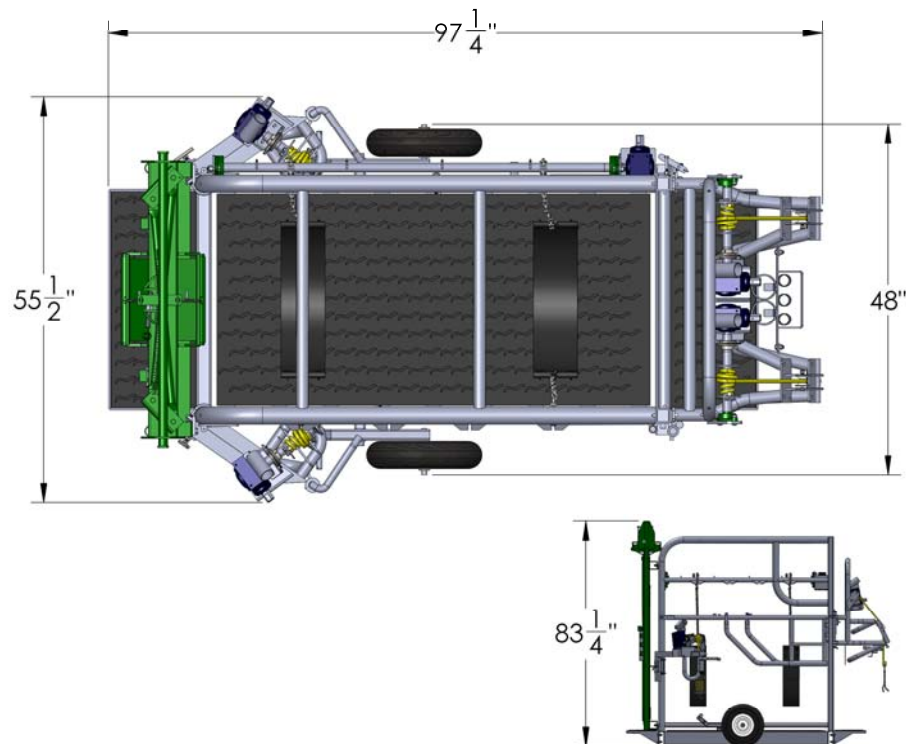

# Taille Sabot SL

## LA SÉCURITÉ EN STABULATION LIBRE

- CONCEPTION NOVATRICE (EN INSTANCE DE BREVET)
- LES APPUIES AVANT OPTIMISE ET STABILISE LE CONFORT DE L'ANIMAL
- LES APPUIES ARRIÈRE ADAPTÉ À L'ANATOMIE DE L'ANIMAL
- ACCÉLÈRE LE PARAGE DES ONGLONS
- MINIMISE L'EFFORT APPORTÉ PAR UTILISATEUR
- 2 PERCEUSES DE MARQUE MILWAUKEE INCLUSES À L'ACHAT
- LE GALVANISÉ OFFRE UNE DURABILITÉ ET UNE FACILITÉ D'ENTRETIEN DU TAILLE SABOT

## LA SÉCURITÉ EN STABULATION LIBRE

- OUVERTURE DES PORTES LATÉRALES DES DEUX CÔTÉS
- DÉGAGEMENT DE LA PORTE ARRIÈRE POUR OBTENIR LA PLEINE LARGEUR DU TAILLE SABOT
- ROUE AMOVIBLE POUR FACILITER LE DÉPLACEMENT
- DIMENSION LARGEUR PORTES OUVERTES DE 159 1/4"
- LONGUEUR 113 3/4" DU TAILLE SABOT AVEC PORTE ARRIÈRE OUVERTE
- LARGEUR DE 65 3/4" AVEC SEULEMENT PORTE ARRIÈRE OUVERTE