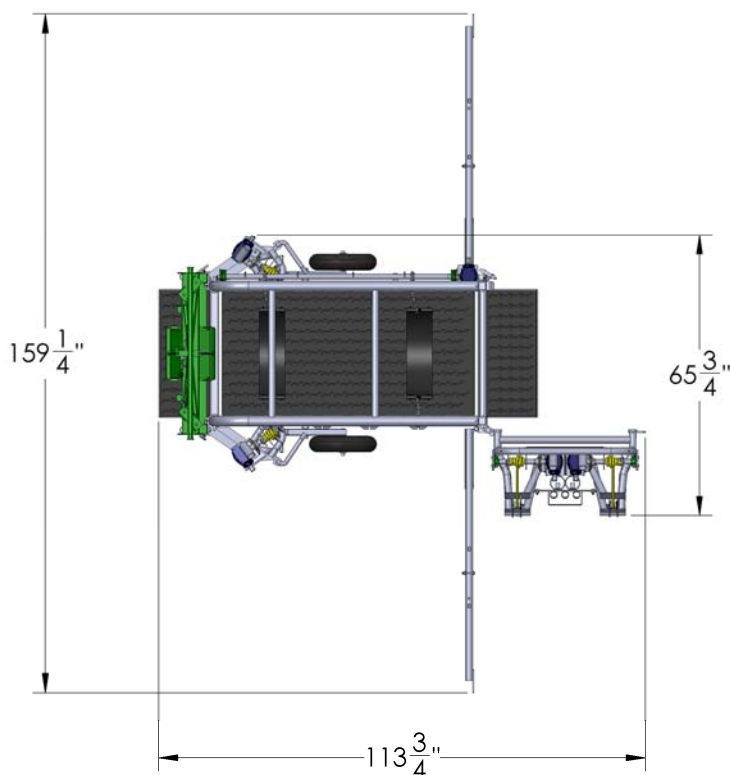

# Taille Sabot SL

## LA SÉCURITÉ EN STABULATION LIBRE

- CONCEPTION NOVATRICE (EN INSTANCE DE BREVET)
- LES APPUIES AVANT OPTIMISE ET STABILISE LE CONFORT DE L'ANIMAL
- LES APPUIES ARRIÈRE ADAPTÉ À L'ANATOMIE DE L'ANIMAL
- ACCÉLÈRE LE PARAGE DES ONGLONS
- MINIMISE L'EFFORT APPORTÉ PAR UTILISATEUR
- 2 PERCEUSES DE MARQUE MILWAUKEE INCLUSES À L'ACHAT
- LE GALVANISÉ OFFRE UNE DURABILITÉ ET UNE FACILITÉ D'ENTRETIEN DU TAILLE SABOT

## LA SÉCURITÉ EN STABULATION LIBRE

- OUVERTURE DES PORTES LATÉRALES DES DEUX CÔTÉS
- DÉGAGEMENT DE LA PORTE ARRIÈRE POUR OBTENIR LA PLEINE LARGEUR DU TAILLE SABOT
- ROUE AMOVIBLE POUR FACILITER LE DÉPLACEMENT
- DIMENSION LARGEUR PORTES OUVERTES DE 159 1/4"
- LONGUEUR 113 3/4" DU TAILLE SABOT AVEC PORTE ARRIÈRE OUVERTE
- LARGEUR DE 65 3/4" AVEC SEULEMENT PORTE ARRIÈRE OUVERTE