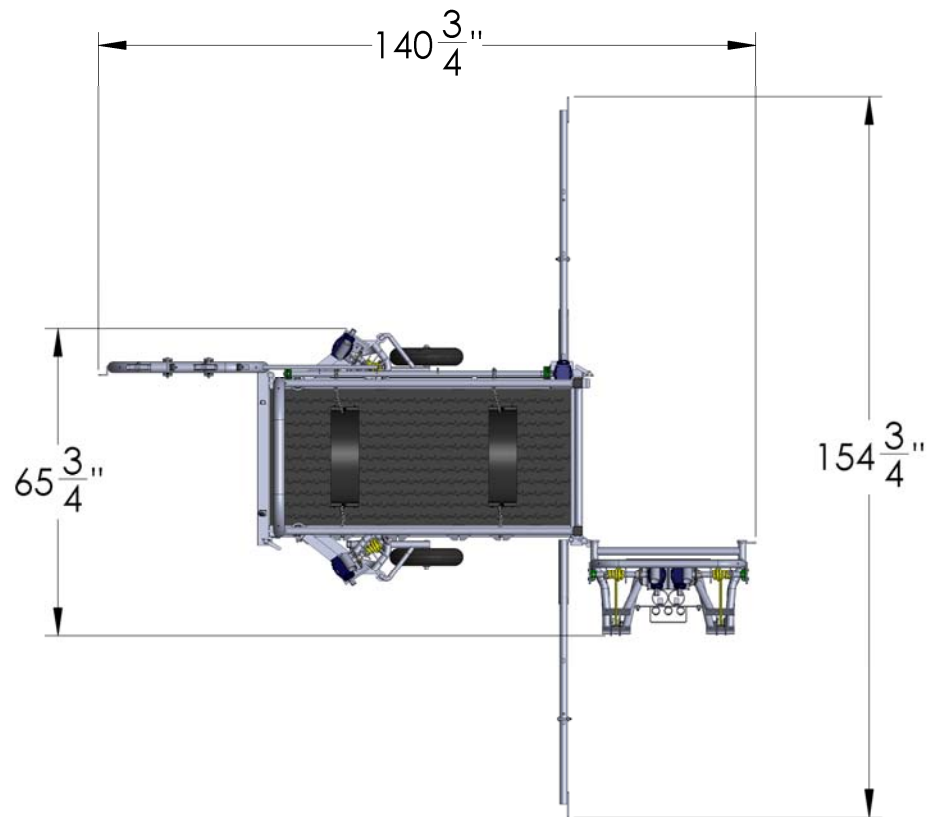

Taille Sabot SA

LA SÉCURITÉ EN STABULATION ENTRAVÉE

- CONCEPTION NOVATRICE (EN INSTANCE DE BREVET)
- LES APPUIES AVANT OPTIMISE ET STABILISE LE CONFORT DE L'ANIMAL
- LES APPUIES ARRIÈRE ADAPTÉ À L'ANATOMIE DE L'ANIMAL
- ACCÉLÈRE LE PARAGE DES ONGLONS
- MINIMISE L'EFFORT APPORTÉ PAR UTILISATEUR
- 1 PERCEUSE DE MARQUE MILWAUKEE INCLUSE À L'ACHAT
- LE GALVANISÉ OFFRE UNE DURABILITÉ ET UNE FACILITÉ D'ENTRETIEN DU TAILLE SABOT

Taille Sabot SA

LA SÉCURITÉ EN STABULATION ENTRAVÉE

- OUVERTURE DES PORTES LATÉRALES DES DEUX CÔTÉS
- DÉGAGEMENT DE LA PORTE ARRIÈRE POUR OBTENIR LA PLEINE LARGEUR DU TAILLE SABOT
- ROUE AMOVIBLE POUR FACILITER LE DÉPLACEMENT
- DIMENSION LARGEUR PORTES OUVERTES DE 154 3/4"
- LONGUEUR 140 3/4" DU TAILLE SABOT AVEC PORTE ARRIÈRE OUVERTE
- LARGEUR DE 65 3/4" AVEC SEULEMENT PORTE ARRIÈRE OUVERTE

Taille Sabot SA

LA SÉCURITÉ EN STABULATION ENTRAVÉE

UN DESIGN ADAPTÉ

- LES APPUIES AVANT OPTIMISE LE CONFORT DE L'ANIMAL
- FACILITE L'UTILISATION
- ACCÉLÈRE LE PARAGE DES ONGLONS
- MINIMISE L'EFFORT APPORTÉ PAR UTILISATEUR