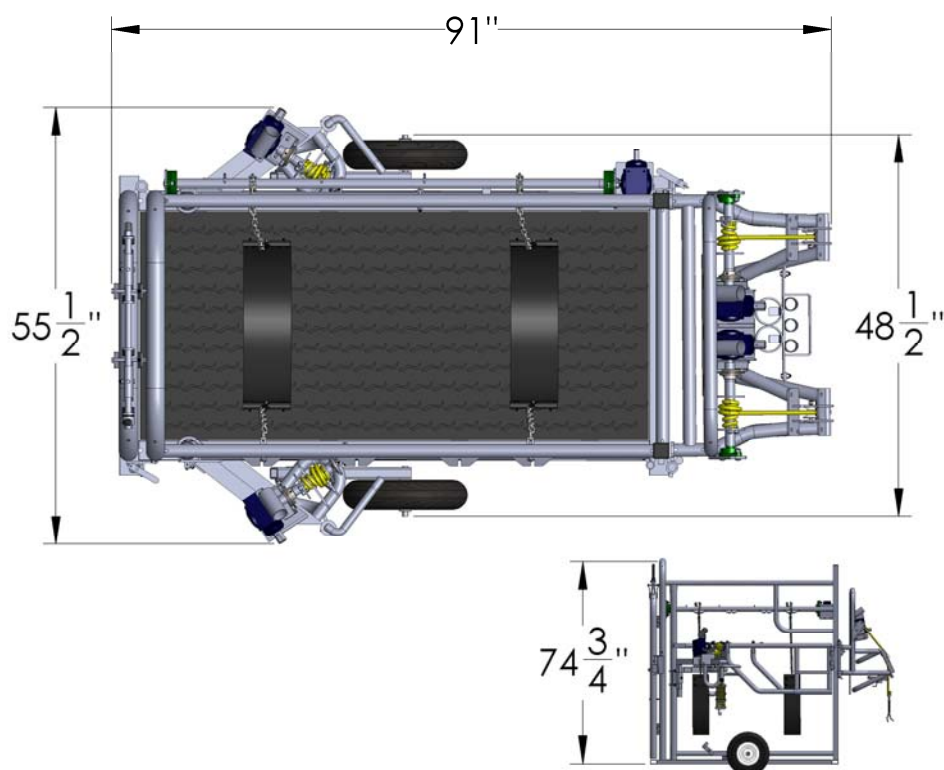

Taille Sabot SA

LA SÉCURITÉ EN STABULATION ENTRAVÉE

- CONCEPTION NOVATRICE (EN INSTANCE DE BREVET)
- LES APPUIES AVANT OPTIMISE ET STABILISE LE CONFORT DE L'ANIMAL
- LES APPUIES ARRIÈRE ADAPTÉ À L'ANATOMIE DE L'ANIMAL
- ACCÉLÈRE LE PARAGE DES ONGLONS
- MINIMISE L'EFFORT APPORTÉ PAR UTILISATEUR
- 1 PERCEUSE DE MARQUE MILWAUKEE INCLUSE À L'ACHAT
- LE GALVANISÉ OFFRE UNE DURABILITÉ ET UNE FACILITÉ D'ENTRETIEN DU TAILLE SABOT

Taille Sabot SA

LA SÉCURITÉ EN STABULATION ENTRAVÉE

- OUVERTURE DES PORTES LATÉRALES DES DEUX CÔTÉS
- DÉGAGEMENT DE LA PORTE ARRIÈRE POUR OBTENIR LA PLEINE LARGEUR DU TAILLE SABOT
- ROUE AMOVIBLE POUR FACILITER LE DÉPLACEMENT
- DIMENSION LARGEUR PORTES OUVERTES DE 154 3/4"
- LONGUEUR 140 3/4" DU TAILLE SABOT AVEC PORTE ARRIÈRE OUVERTE
- LARGEUR DE 65 3/4" AVEC SEULEMENT PORTE ARRIÈRE OUVERTE

Taille Sabot SA

LA SÉCURITÉ EN STABULATION ENTRAVÉE

UN DESIGN ADAPTÉ

- LES APPUIES AVANT OPTIMISE LE CONFORT DE L'ANIMAL
- FACILITE L'UTILISATION
- ACCÉLÈRE LE PARAGE DES ONGLONS
- MINIMISE L'EFFORT APPORTÉ PAR UTILISATEUR