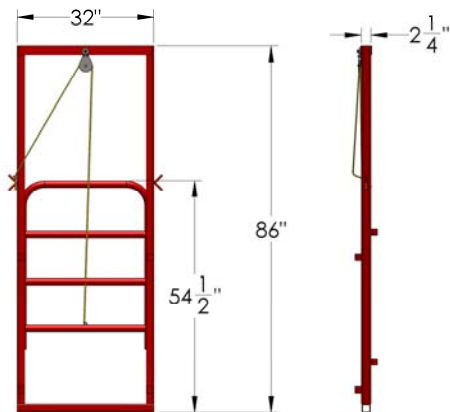

Guillotine pour cage de contention

PORTE ARRIÈRE SIMPLE ET EFFICACE

- HAUTEUR TOTAL DE 86"
- LARGEUR DE 32"
- HAUTEUR DE DESSUS DE BARRIÈRE DE 52 1/2"

- HAUTEUR TOTAL DE 86"
- LARGEUR DE 32"
- HAUTEUR EN DESSUS DE LA BARRIÈRE DE 44" À 62"