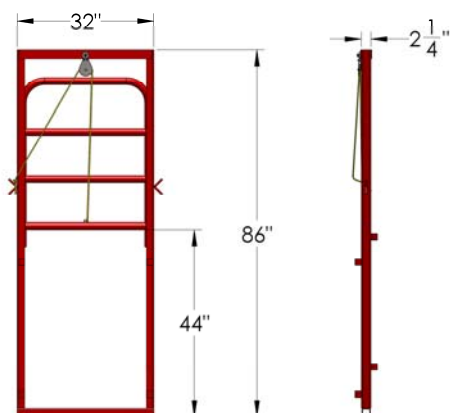

Guillotine pour cage de contention

PORTE ARRIÈRE SIMPLE ET EFFICACE

- HAUTEUR TOTAL DE 86"
- LARGEUR DE 32"
- HAUTEUR DE DESSUS DE BARRIÈRE DE 52 1/2"

- HAUTEUR TOTAL DE 86"
- LARGEUR DE 32"
- HAUTEUR EN DESSUS DE LA BARRIÈRE DE 44" À 62"