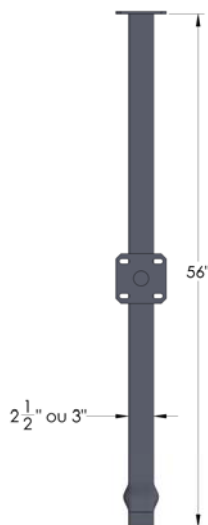

Stalle PF-3003

STALLE SUSPENDUE ÉCONOMIQUE

- FACILITE LE POSITIONNEMENT DE LA VACHE DANS LA STALLE
- LIGNE D'ATTACHE PEUT SERVIR COMME LIGNE D'APPROVISIONNEMENT D'EAU
- POSSIBILITÉ D'ATTACHER LES VACHES AVEC CHÂÎNES OU LIGNE D'ATTACHE
- POSSIBILITÉ D'INSTALLER LES SUPPORTS DE LIGNE À LAIT
- STALLE SUSPENDU (POUR ASSURER LE CONFORT ET FACILITÉ DE L'INSTALLATION DES TAPIS)
- GALVANISÉ À CHAUD RESPECTANT LES PLUS HAUTES NORMES DE GALVANISATION INTERNATIONALE)

Stalle PF-3003

STALLE SUSPENDUE ÉCONOMIQUE

- SÉPARATION EN TUYAU 2 3/8"OD
- GRANDEUR DE SÉPARATION DISPONIBLE 36"-42"-45"-48" DE LONG

- POTEAU CARRÉ 2 1/2" ET 3" (3/16" ÉPAISSEUR)