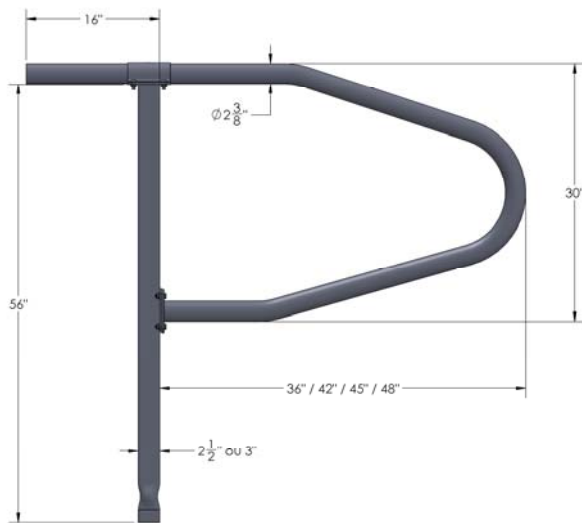

Stalle PF-3003

STALLE SUSPENDUE ÉCONOMIQUE

- FACILITE LE POSITIONNEMENT DE LA VACHE DANS LA STALLE
- LIGNE D'ATTACHE PEUT SERVIR COMME LIGNE D'APPROVISIONNEMENT D'EAU
- POSSIBILITÉ D'ATTACHER LES VACHES AVEC CHÂÎNES OU LIGNE D'ATTACHE
- POSSIBILITÉ D'INSTALLER LES SUPPORTS DE LIGNE À LAIT
- STALLE SUSPENDU (POUR ASSURER LE CONFORT ET FACILITÉ DE L'INSTALLATION DES TAPIS)
- GALVANISÉ À CHAUD RESPECTANT LES PLUS HAUTES NORMES DE GALVANISATION INTERNATIONALE)

Stalle PF-3003

STALLE SUSPENDUE ÉCONOMIQUE

- SÉPARATION EN TUYAU 2 3/8"OD
- GRANDEUR DE SÉPARATION DISPONIBLE 36"-42"-45"-48" DE LONG

- POTEAU CARRÉ 2 1/2" ET 3" (3/16" ÉPAISSEUR)