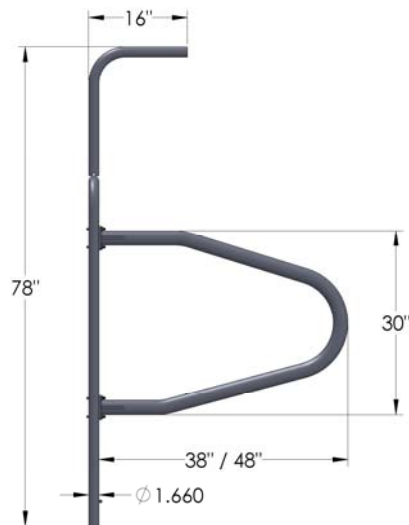

## STALLE SUSPENDUE AJUSTABLE

- FACILITE LE POSITIONNEMENT DE LA VACHE DANS LA STALLE
- POSSIBILITÉ D'ATTACHER LES VACHES AVEC CHÂÎNES
- STALLE SUSPENDU (POUR ASSURER LE CONFORT ET FACILITÉ DE L'INSTALLATION DES TAPIS)
- GALVANISÉ À CHAUD RESPECTANT LES PLUS HAUTES NORMES DE GALVANISATION INTERNATIONALE)

## STALLE SUSPENDUE AJUSTABLE

- SÉPARATION EN TUYAU 2 3/8"OD
- GRANDEUR DE SÉPARATION DISPONIBLE 38" ET 48" DE LONG
- SUPPORT INTÉGRÉ

- POTEAU ROND 1.660" DOUBLÉ AU BÉTON
- LARGEUR DE L'ARCHE 10"