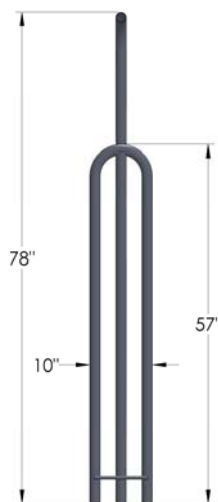

## STALLE SUSPENDUE AJUSTABLE

- FACILITE LE POSITIONNEMENT DE LA VACHE DANS LA STALLE
- POSSIBILITÉ D'ATTACHER LES VACHES AVEC CHÂÎNES
- STALLE SUSPENDU (POUR ASSURER LE CONFORT ET FACILITÉ DE L'INSTALLATION DES TAPIS)
- GALVANISÉ À CHAUD RESPECTANT LES PLUS HAUTES NORMES DE GALVANISATION INTERNATIONALE)

## STALLE SUSPENDUE AJUSTABLE

- SÉPARATION EN TUYAU 2 3/8"OD
- GRANDEUR DE SÉPARATION DISPONIBLE 38" ET 48" DE LONG
- SUPPORT INTÉGRÉ

- POTEAU ROND 1.660" DOUBLÉ AU BÉTON
- LARGEUR DE L'ARCHE 10"