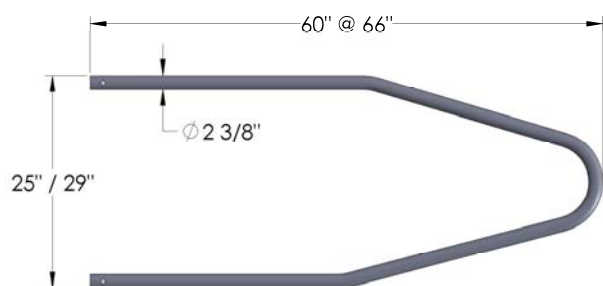

Logettes P-850

OPTIMISEZ LE CONFORT DES VACHES EN PÉRIODE DE RELÈVE

PETITE OUVERTURE (TUYAU 1.660")

- GRANDEUR ET OUVERTURE VARIABLE SELON GROSSEUR DE VOTRE ANIMAL
- DESIGN POUR UN CONFORT OPTIMAL (DÉGAGEMENT DES HANCHES)
- FIXATION ROBUSTE ET SUPÉRIEURE
- INSTALLER SUR TUYAU HORIZONTAL
- PARTIE SUPÉRIEUR DE LA LOGETTE OFFRE UN PLUS GRAND ESPACE POUR FACILITER LA SORTIE DE LA LOGETTE

PETITE OUVERTURE (TUYAU 2.375")

- FIXATION ROBUSTE ET SUPÉRIEURE
- INSTALLER SUR TUYAU HORIZONTAL
- PARTIE SUPÉRIEUR DE LA LOGETTE OFFRE UN PLUS GRAND ESPACE POUR FACILITER LA SORTIE DE LA LOGETTE

Logette P-850

PROCUREZ UN CONFORT OPTIMAL À VOS VACHES

- TUYAU 2 3/8"OD
- INSTALLATION SUR POTEAU INDIVIDUEL
- INSTALLATION SUR TUYAU HORIZONTAL
- HAUTEUR DE LA LOGETTE AJUSTABLE
- FIXATION ROBUSTE ET SUPÉRIEUR
- GRANDEUR DISPONIBLE DE 78" À 96"
- PARTIE SUPÉRIEUR DE LA LOGETTE OFFRE UN PLUS GRAND ESPACE POUR FACILITER LA SORTIE DE LA LOGETTE
- INSTALLATION EN RANGÉE OU DOUBLE (FACE À FACE)