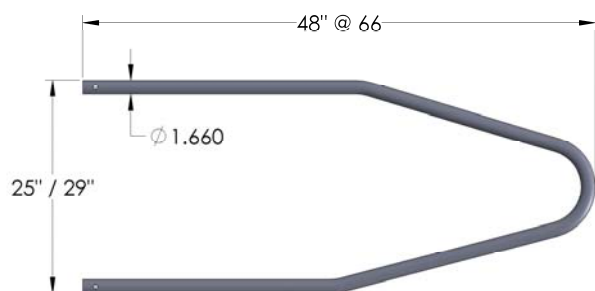

Logettes P-850

OPTIMISEZ LE CONFORT DES VACHES EN PÉRIODE DE RELÈVE

PETITE OUVERTURE (TUYAU 1.660")

- GRANDEUR ET OUVERTURE VARIABLE SELON GROSSEUR DE VOTRE ANIMAL
- DESIGN POUR UN CONFORT OPTIMAL (DÉGAGEMENT DES HANCHES)
- FIXATION ROBUSTE ET SUPÉRIEURE
- INSTALLER SUR TUYAU HORIZONTAL
- PARTIE SUPÉRIEUR DE LA LOGETTE OFFRE UN PLUS GRAND ESPACE POUR FACILITER LA SORTIE DE LA LOGETTE

PETITE OUVERTURE (TUYAU 2.375")

- FIXATION ROBUSTE ET SUPÉRIEURE
- INSTALLER SUR TUYAU HORIZONTAL
- PARTIE SUPÉRIEUR DE LA LOGETTE OFFRE UN PLUS GRAND ESPACE POUR FACILITER LA SORTIE DE LA LOGETTE

Logette P-850

PROCUREZ UN CONFORT OPTIMAL À VOS VACHES

- TUYAU 2 3/8"OD
- INSTALLATION SUR POTEAU INDIVIDUEL
- INSTALLATION SUR TUYAU HORIZONTAL
- HAUTEUR DE LA LOGETTE AJUSTABLE
- FIXATION ROBUSTE ET SUPÉRIEUR
- GRANDEUR DISPONIBLE DE 78" À 96"
- PARTIE SUPÉRIEUR DE LA LOGETTE OFFRE UN PLUS GRAND ESPACE POUR FACILITER LA SORTIE DE LA LOGETTE
- INSTALLATION EN RANGÉE OU DOUBLE (FACE À FACE)