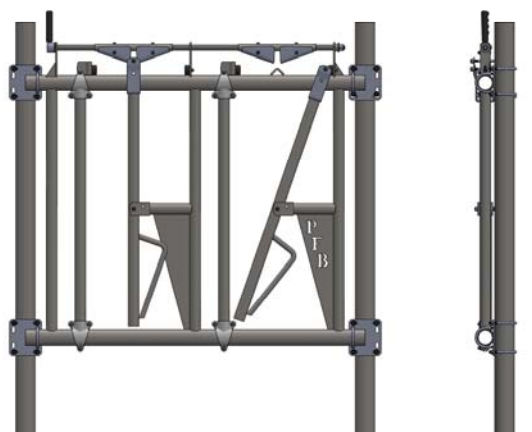

Mangeoire à carcan

TRANQUILITÉ D'ESPRIT LORS DES TRAITEMENTS

- MÉCANISME LE PLUS EFFICACE SUR LE MARCHÉ
- MÉCANISME TRÈS SILENCIEUX
- ESPACE DE 27" IDÉALE POUR LES VACHES
- OUVERTURE AJUSTABLE SELON GROSSEUR DE L'ANIMAL (7 1/2" RECOMMANDÉ POUR VACHE)
- IDÉALE POUR VISITE DE TROUPEAU EFFECTUÉ PAR VOTRE VÉTÉRINAIRE
- GALVANISÉ À CHAUD RESPECTANT LES PLUS HAUTES NORMES DE GALVANISATION INTERNATIONALE)

Mangeoire à carcan

TRANQUILITÉ D'ESPRIT LORS DES TRAITEMENTS

- MÉCANISME LE PLUS EFFICACE SUR LE MARCHÉ
- MÉCANISME TRÈS SILENCIEUX
- ESPACE DE 22" IDÉALE POUR LES TAURES
- OUVERTURE AJUSTABLE SELON GROSSEUR DE L'ANIMAL (6" RECOMMANDÉ POUR TAURE)
- IDÉALE POUR VISITE DE TROUPEAU EFFECTUÉ PAR VOTRE VÉTÉRINAIRE
- GALVANISÉ À CHAUD RESPECTANT LES PLUS HAUTES NORMES DE GALVANISATION INTERNATIONALE)

Mangeoire à carcan

TRANQUILITÉ D'ESPRIT LORS DES TRAITEMENTS

INSTALLATION INCLINÉE

- PERMET UNE PLUS GRANDE FACILITÉ D'ACCÈS DE NOURRITURE À LA VACHE
- OFFRE UN PLUS GRAND CONFORT À LA VACHE LORS DE L'ALIMENTATION

INSTALLATION DROITE

- LIMITE LA VACHE À SON ESPACE D'ALIMENTATION
- LIBÈRE L'ESPACE DANS LA MANGEOIRE POUR FACILITER LA DISTRIBUTION DE NOURRITURE PAR LES ÉLEVEURS