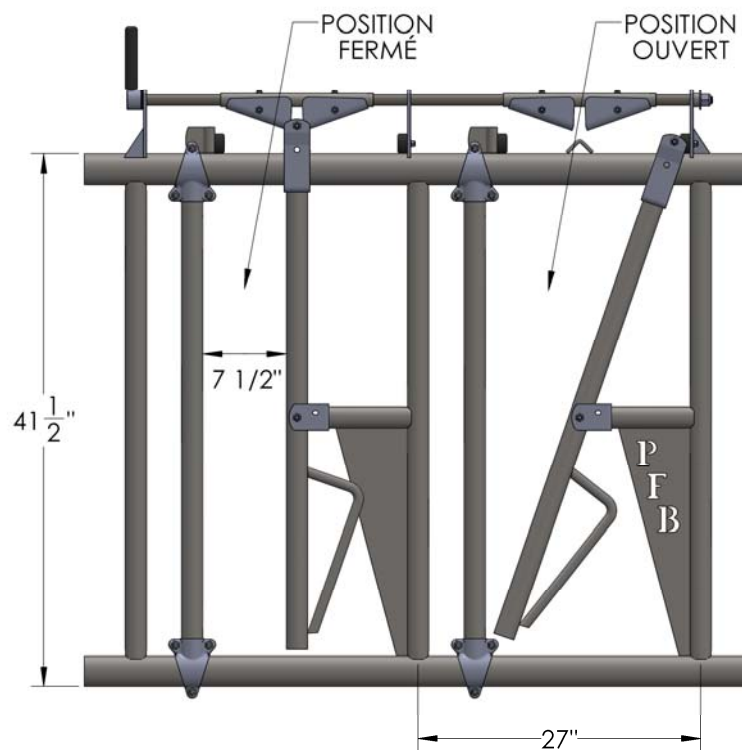

Mangeoire à carcan

TRANQUILITÉ D'ESPRIT LORS DES TRAITEMENTS

- MÉCANISME LE PLUS EFFICACE SUR LE MARCHÉ
- MÉCANISME TRÈS SILENCIEUX
- ESPACE DE 27" IDÉALE POUR LES VACHES
- OUVERTURE AJUSTABLE SELON GROSSEUR DE L'ANIMAL (7 1/2" RECOMMANDÉ POUR VACHE)
- IDÉALE POUR VISITE DE TROUPEAU EFFECTUÉ PAR VOTRE VÉTÉRINAIRE
- GALVANISÉ À CHAUD RESPECTANT LES PLUS HAUTES NORMES DE GALVANISATION INTERNATIONALE)

Mangeoire à carcan

TRANQUILITÉ D'ESPRIT LORS DES TRAITEMENTS

- MÉCANISME LE PLUS EFFICACE SUR LE MARCHÉ
- MÉCANISME TRÈS SILENCIEUX
- ESPACE DE 22" IDÉALE POUR LES TAURES
- OUVERTURE AJUSTABLE SELON GROSSEUR DE L'ANIMAL (6" RECOMMANDÉ POUR TAURE)
- IDÉALE POUR VISITE DE TROUPEAU EFFECTUÉ PAR VOTRE VÉTÉRINAIRE
- GALVANISÉ À CHAUD RESPECTANT LES PLUS HAUTES NORMES DE GALVANISATION INTERNATIONALE)

Mangeoire à carcan

TRANQUILITÉ D'ESPRIT LORS DES TRAITEMENTS

INSTALLATION INCLINÉE

- PERMET UNE PLUS GRANDE FACILITÉ D'ACCÈS DE NOURRITURE À LA VACHE
- OFFRE UN PLUS GRAND CONFORT À LA VACHE LORS DE L'ALIMENTATION

INSTALLATION DROITE

- LIMITE LA VACHE À SON ESPACE D'ALIMENTATION
- LIBÈRE L'ESPACE DANS LA MANGEOIRE POUR FACILITER LA DISTRIBUTION DE NOURRITURE PAR LES ÉLEVEURS