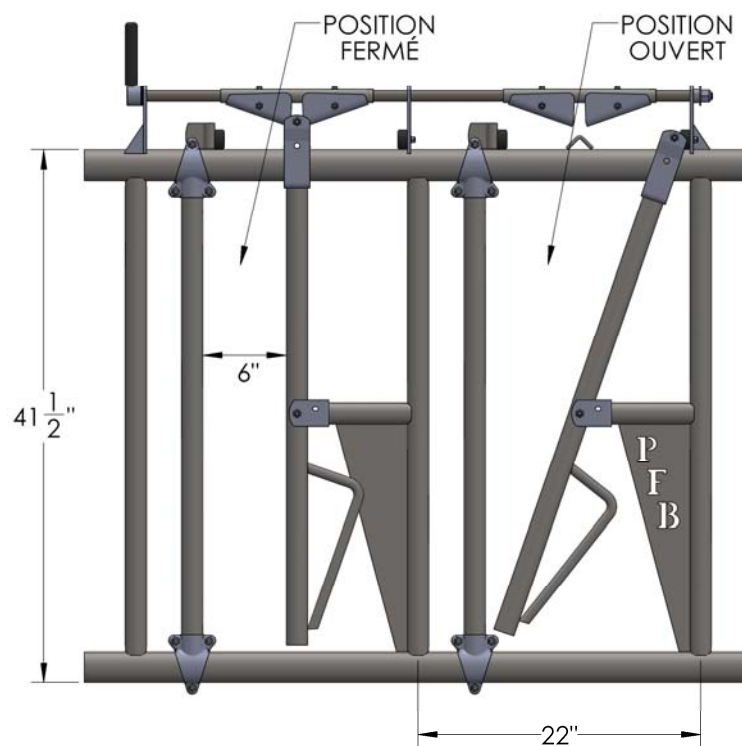

Mangeoire à carcan

TRANQUILITÉ D'ESPRIT LORS DES TRAITEMENTS

- MÉCANISME LE PLUS EFFICACE SUR LE MARCHÉ
- MÉCANISME TRÈS SILENCIEUX
- ESPACE DE 27" IDÉALE POUR LES VACHES
- OUVERTURE AJUSTABLE SELON GROSSEUR DE L'ANIMAL (7 1/2" RECOMMANDÉ POUR VACHE)
- IDÉALE POUR VISITE DE TROUPEAU EFFECTUÉ PAR VOTRE VÉTÉRINAIRE
- GALVANISÉ À CHAUD RESPECTANT LES PLUS HAUTES NORMES DE GALVANISATION INTERNATIONALE)

Mangeoire à carcan

TRANQUILITÉ D'ESPRIT LORS DES TRAITEMENTS

- MÉCANISME LE PLUS EFFICACE SUR LE MARCHÉ
- MÉCANISME TRÈS SILENCIEUX
- ESPACE DE 22" IDÉALE POUR LES TAURES
- OUVERTURE AJUSTABLE SELON GROSSEUR DE L'ANIMAL (6" RECOMMANDÉ POUR TAURE)
- IDÉALE POUR VISITE DE TROUPEAU EFFECTUÉ PAR VOTRE VÉTÉRINAIRE
- GALVANISÉ À CHAUD RESPECTANT LES PLUS HAUTES NORMES DE GALVANISATION INTERNATIONALE)

Mangeoire à carcan

TRANQUILITÉ D'ESPRIT LORS DES TRAITEMENTS

INSTALLATION INCLINÉE

- PERMET UNE PLUS GRANDE FACILITÉ D'ACCÈS DE NOURRITURE À LA VACHE
- OFFRE UN PLUS GRAND CONFORT À LA VACHE LORS DE L'ALIMENTATION

INSTALLATION DROITE

- LIMITE LA VACHE À SON ESPACE D'ALIMENTATION
- LIBÈRE L'ESPACE DANS LA MANGEOIRE POUR FACILITER LA DISTRIBUTION DE NOURRITURE PAR LES ÉLEVEURS