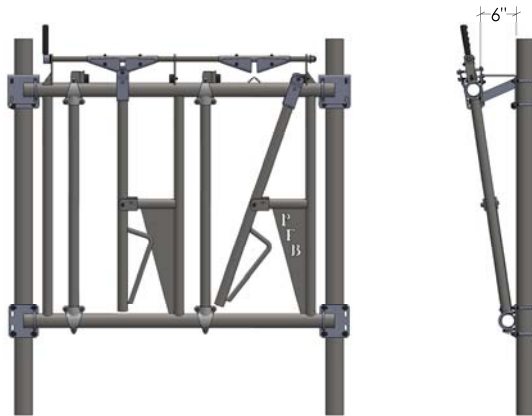

Mangeoire à carcan

TRANQUILITÉ D'ESPRIT LORS DES TRAITEMENTS

- MÉCANISME LE PLUS EFFICACE SUR LE MARCHÉ
- MÉCANISME TRÈS SILENCIEUX
- ESPACE DE 27" IDÉALE POUR LES VACHES
- OUVERTURE AJUSTABLE SELON GROSSEUR DE L'ANIMAL (7 1/2" RECOMMANDÉ POUR VACHE)
- IDÉALE POUR VISITE DE TROUPEAU EFFECTUÉ PAR VOTRE VÉTÉRINAIRE
- GALVANISÉ À CHAUD RESPECTANT LES PLUS HAUTES NORMES DE GALVANISATION INTERNATIONALE)

Mangeoire à carcan

TRANQUILITÉ D'ESPRIT LORS DES TRAITEMENTS

- MÉCANISME LE PLUS EFFICACE SUR LE MARCHÉ
- MÉCANISME TRÈS SILENCIEUX
- ESPACE DE 22" IDÉALE POUR LES TAURES
- OUVERTURE AJUSTABLE SELON GROSSEUR DE L'ANIMAL (6" RECOMMANDÉ POUR TAURE)
- IDÉALE POUR VISITE DE TROUPEAU EFFECTUÉ PAR VOTRE VÉTÉRINAIRE
- GALVANISÉ À CHAUD RESPECTANT LES PLUS HAUTES NORMES DE GALVANISATION INTERNATIONALE)

Mangeoire à carcan

TRANQUILITÉ D'ESPRIT LORS DES TRAITEMENTS

INSTALLATION INCLINÉE

- PERMET UNE PLUS GRANDE FACILITÉ D'ACCÈS DE NOURRITURE À LA VACHE
- OFFRE UN PLUS GRAND CONFORT À LA VACHE LORS DE L'ALIMENTATION

INSTALLATION DROITE

- LIMITE LA VACHE À SON ESPACE D'ALIMENTATION
- LIBÈRE L'ESPACE DANS LA MANGEOIRE POUR FACILITER LA DISTRIBUTION DE NOURRITURE PAR LES ÉLEVEURS